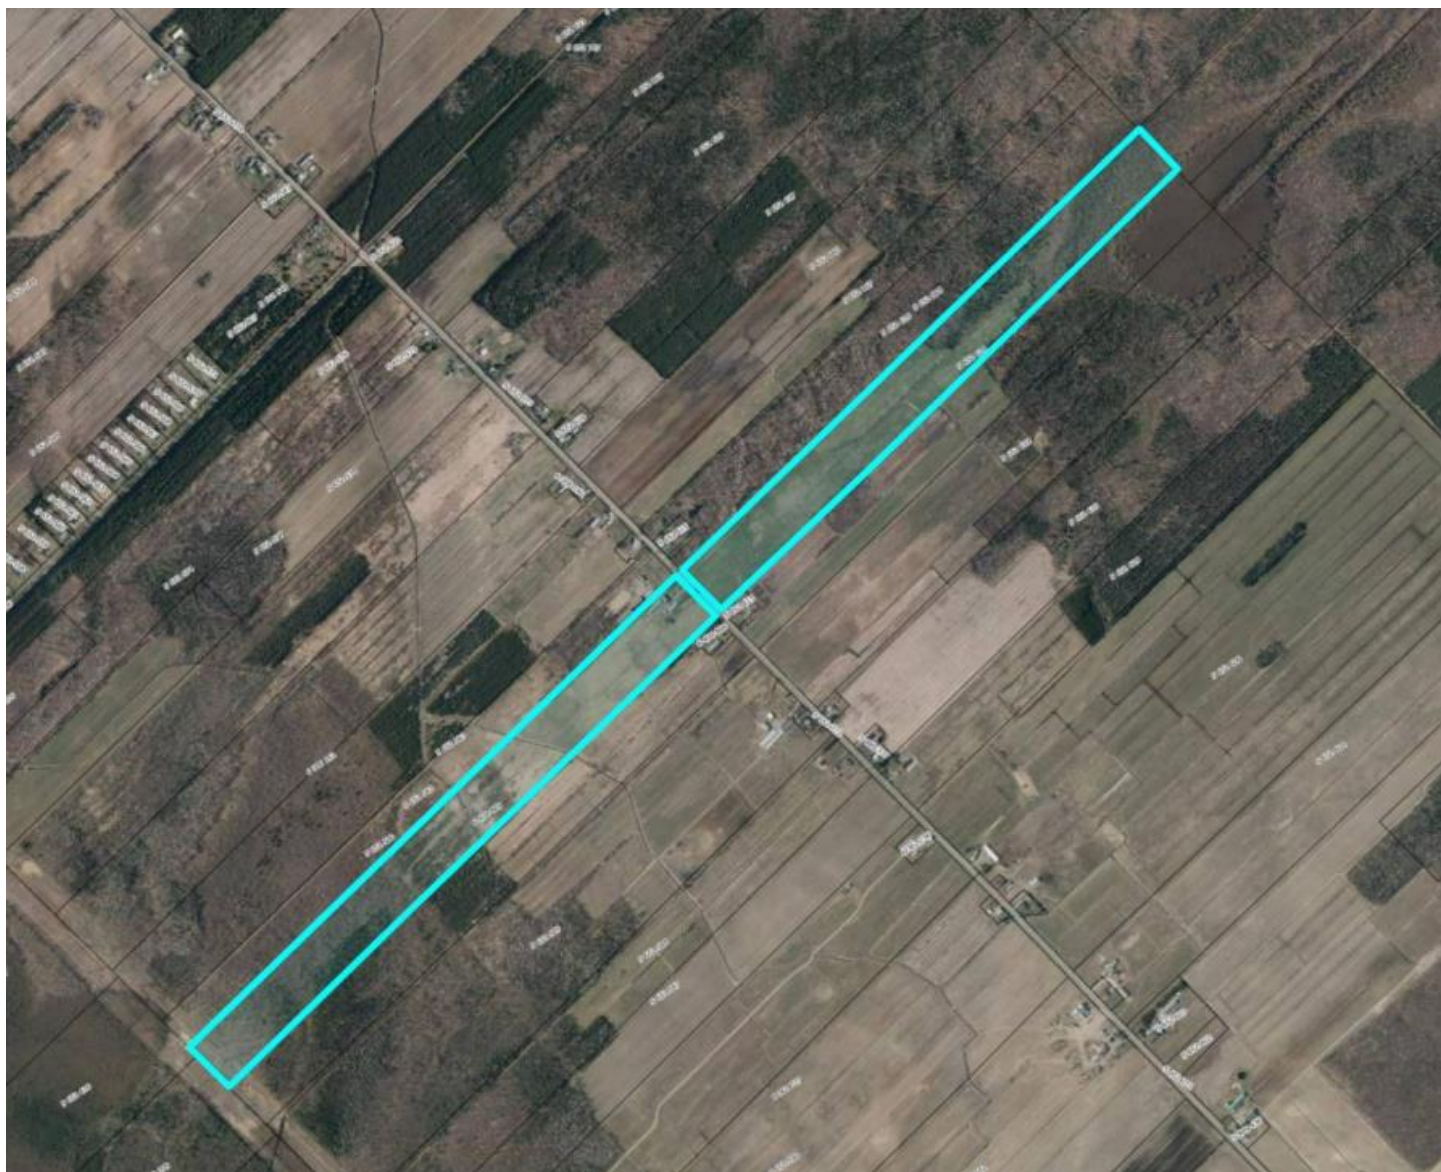

CPTAQ

Vue aérienne

Adresse :
530 route 261
Saint-Sylvère QC G0Z 1H0

Lot(s) :
5 652 583
5 652 868

Aspects légaux :

1. Cette carte contient des informations qui ont été préparées pour des fins administratives uniquement.
2. Cette matrice n'a aucune valeur légale et ne vous permet aucun droit de certification des limites cadastrales sur une propriété.
3. Source : https://geoegl.msp.gouv.qc.ca/igo/cptaq_demeter/