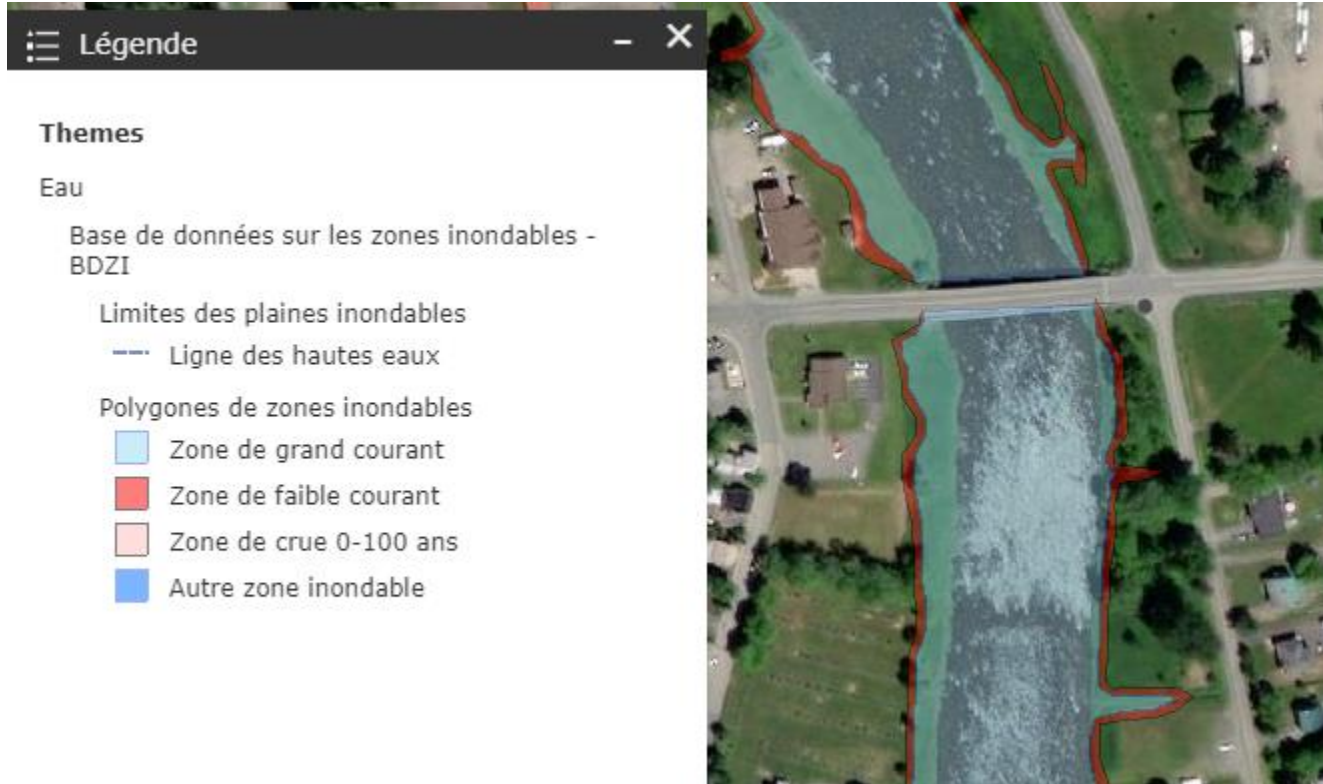

Zone inondable Vue Aérienne

Adresse :
506, 5e rang
Ste-Clotilde-de-Horton
J1Z1G5

Lot(s) :
5 480 686

Aspects légaux :

1. Cette carte contient des informations qui ont été préparées pour des fins administratives uniquement.
2. Cette matrice n'a aucune valeur légale et ne vous permet aucun droit de certification des limites cadastrales sur une propriété.
3. Source : ministère de l'Environnement et de la Lutte contre les changements climatiques