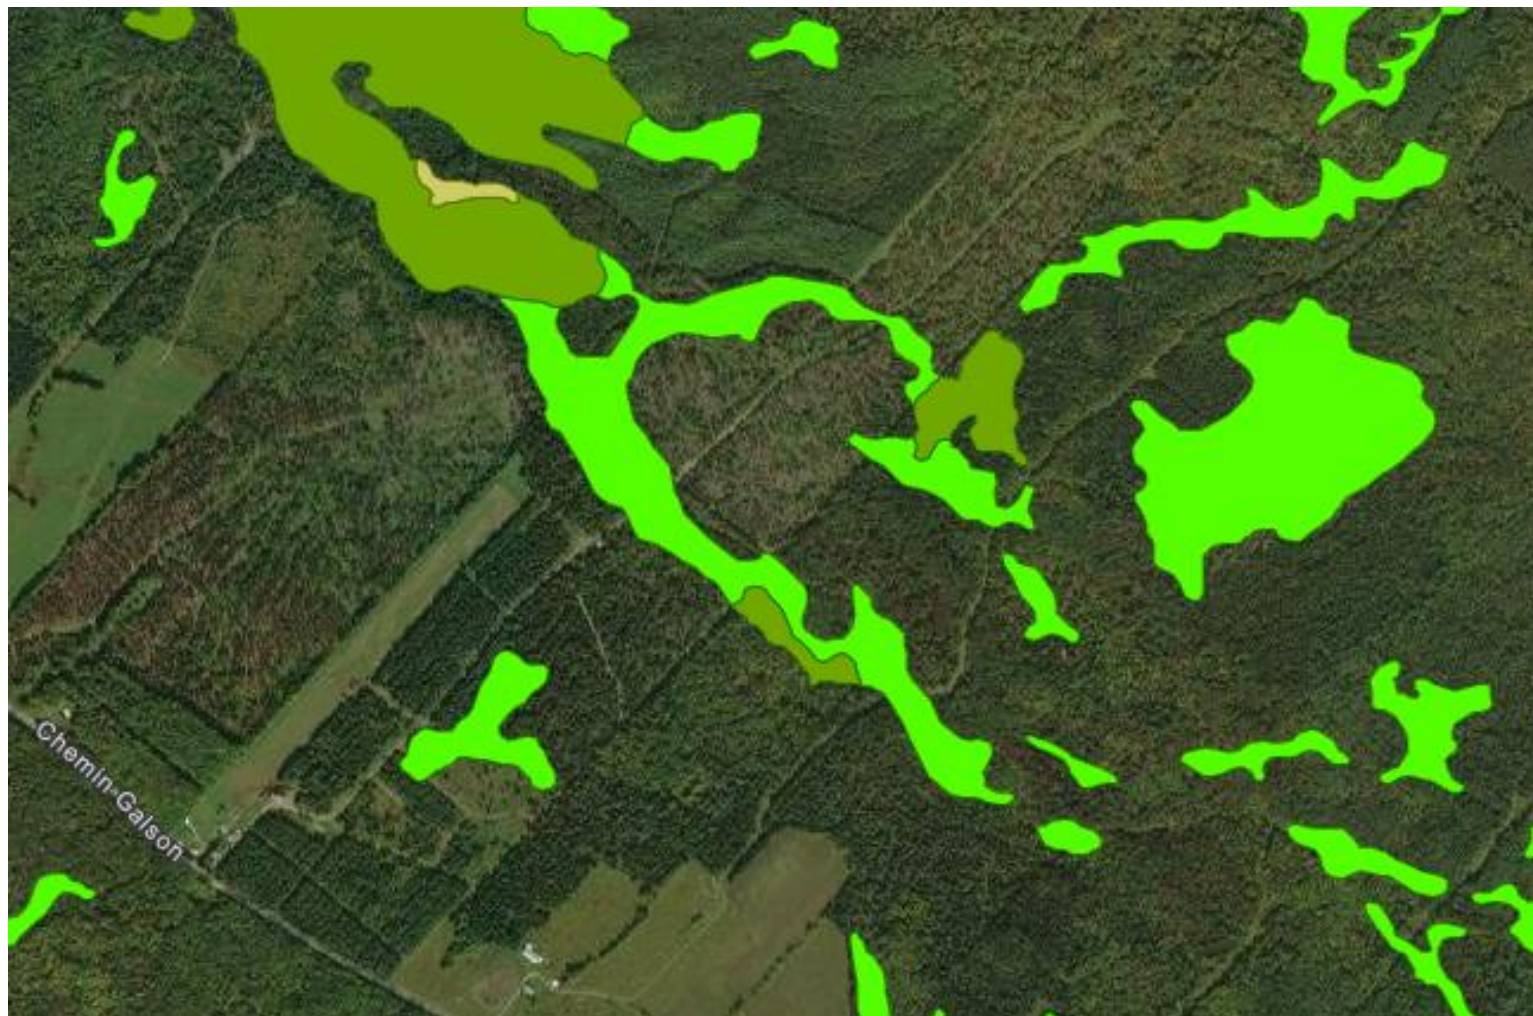

Milieu Humide

Adresse :
39 chemin Galson
Lingwick QC J0B 2Z0

Lot(s) :
4 117 536
4 213 236

Aspects légaux :

1. Cette carte contient des informations qui ont été préparées pour des fins administratives uniquement.
2. Cette matrice n'a aucune valeur légale et ne vous permet aucun droit de certification des limites cadastrales sur une propriété.
3. Source : <https://www.canards.ca/endroits/quebec/cartographie-detaillee-des-milieux-humides-du-quebec/>