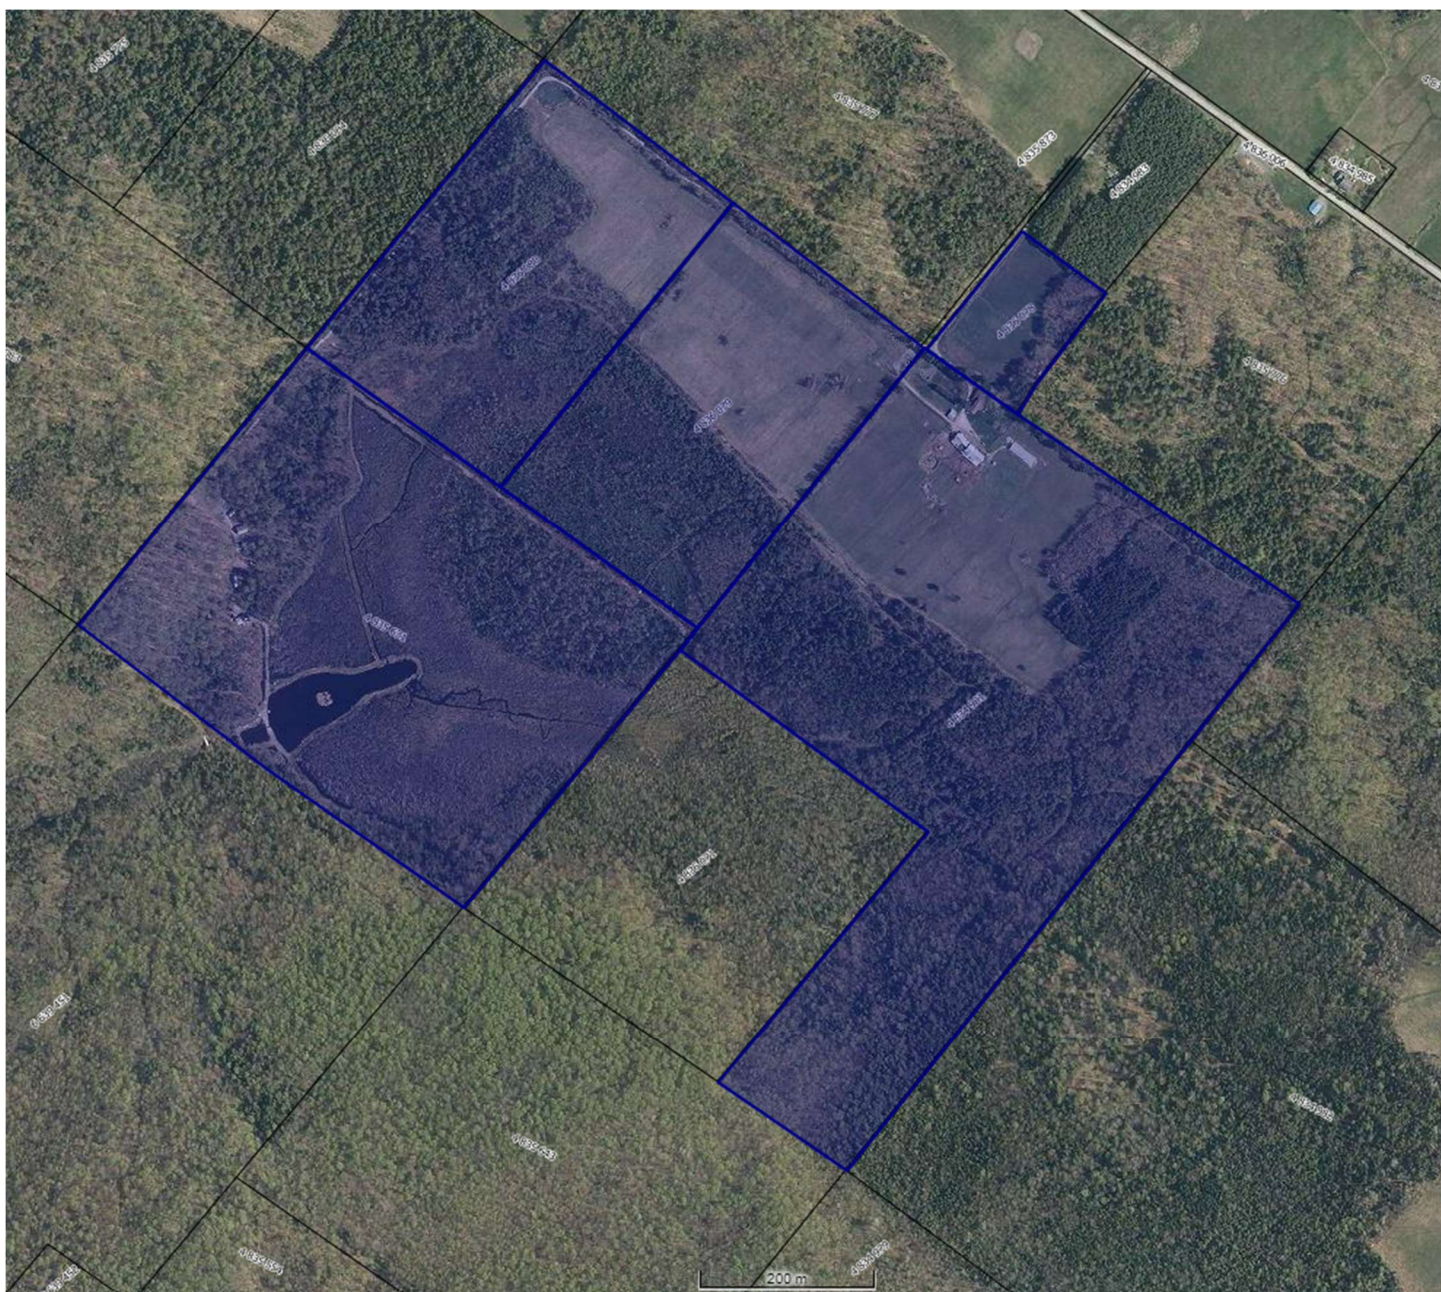

CPTAQ

Vue aérienne

Adresse :
60, chemin Boisvert
Danville (QC) J0A 1A0

Lot(s) :
4 834 981, 4 836 078
4 836 079, 4 836 080
4 835 631

Aspects légaux :

1. Cette carte contient des informations qui ont été préparées pour des fins administratives uniquement.
2. Cette matrice n'a aucune valeur légale et ne vous permet aucun droit de certification des limites cadastrales sur une propriété.
3. Source : https://geoegl.msp.gouv.qc.ca/igo/cptaq_demeter/