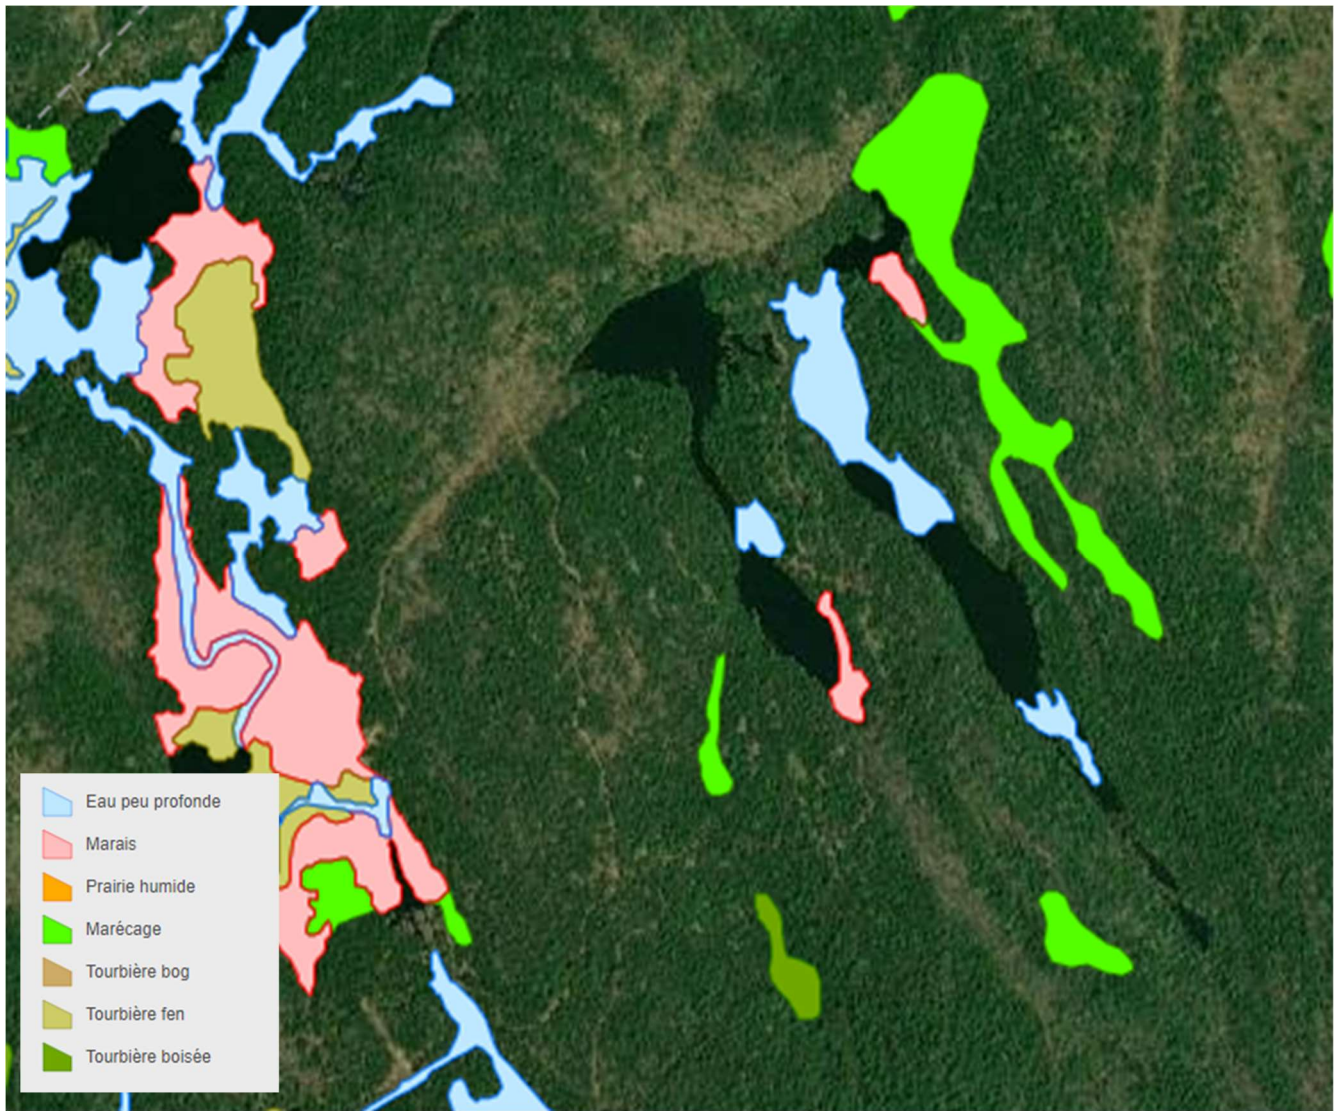

Milieu Humide

Adresse :
Rue 4 097 619
Saint-Boniface

Lot(s) :
Voir plan de la CPTAQ

Aspects légaux :

1. Cette carte contient des informations qui ont été préparées pour des fins administratives uniquement.
2. Cette matrice n'a aucune valeur légale et ne vous permet aucun droit de certification des limites cadastrales sur une propriété.
3. Source : <https://www.canards.ca/endroits/quebec/cartographie-detaillee-des-milieus-humides-du-quebec/>