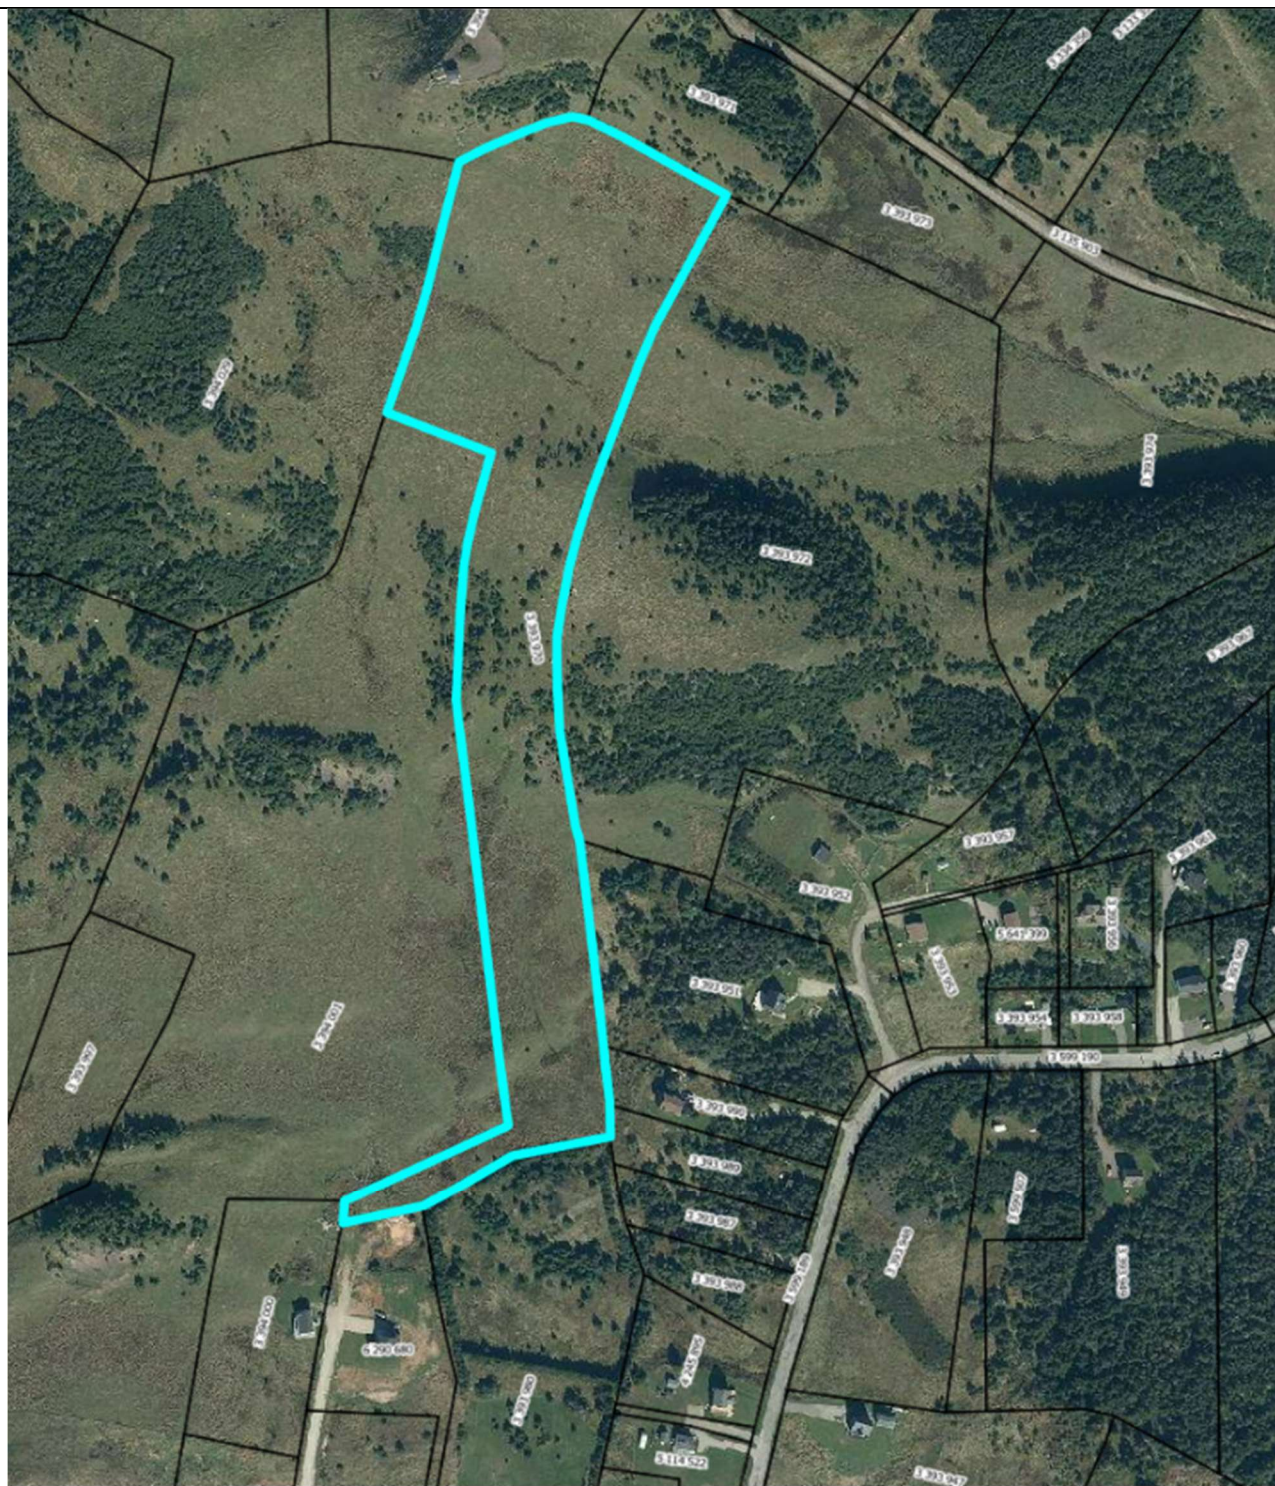

CPTAQ Vue aérienne

Adresse :
Chemin de l'Étang-du-Nord
Les-Îles-de-la-Madeleine
G4T 2G7

Lot :
3 393 970

Aspects légaux :

1. Cette carte contient des informations qui ont été préparées pour des fins administratives uniquement.
2. Cette matrice n'a aucune valeur légale et ne vous permet aucun droit de certification des limites cadastrales sur une propriété.
3. Source : https://geoegl.msp.gouv.qc.ca/igo/cptaq_demeter/