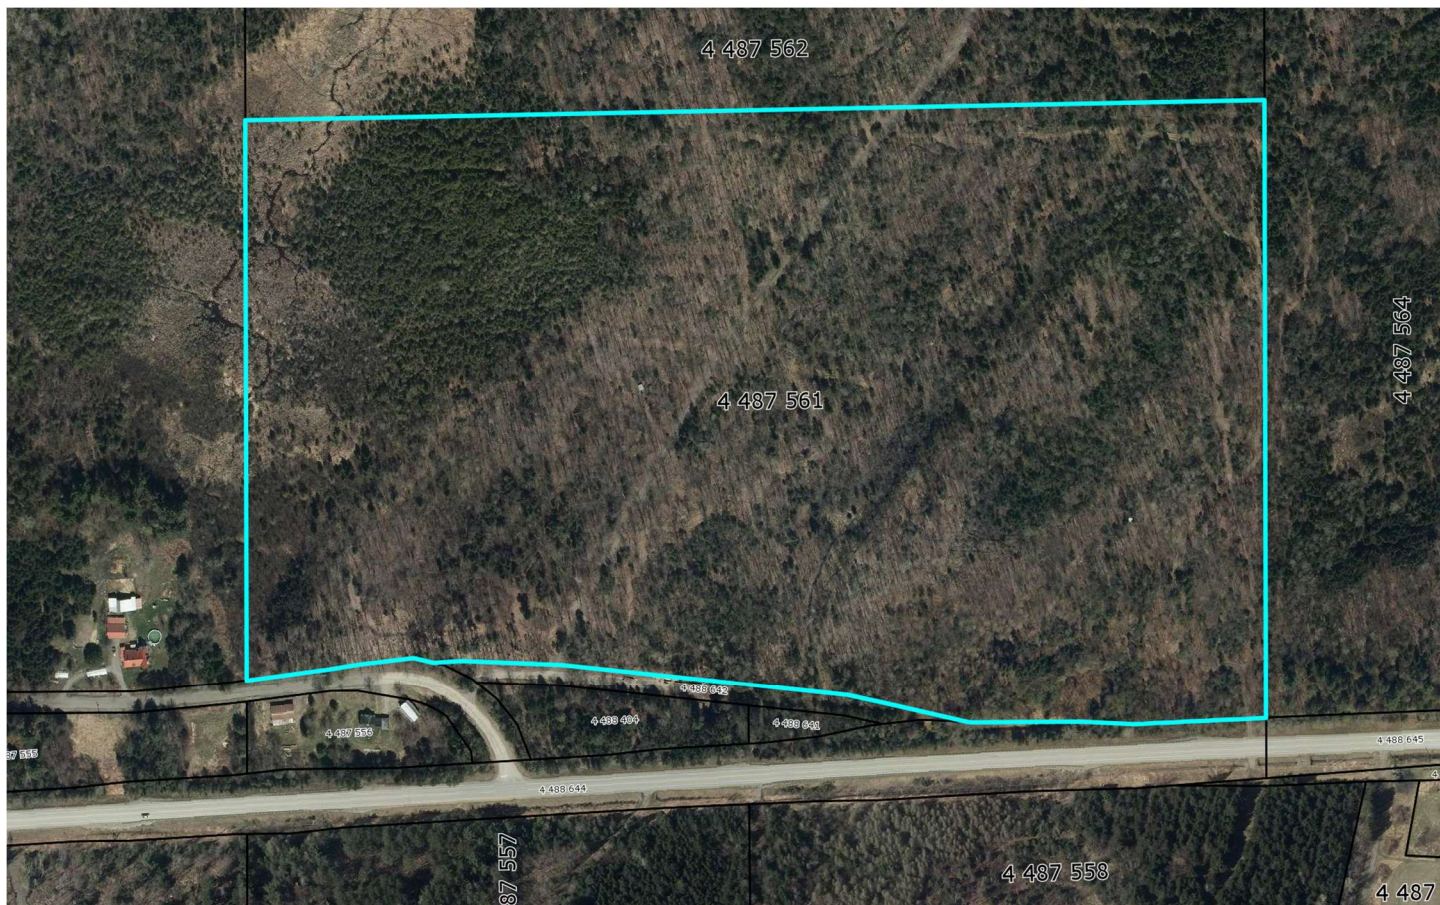

CPTAQ

Vue aérienne

Adresse :
Route 210
Cookshire-Eaton (QC)
JOB 1M0

Lot(s) : 4 487 561

Aspects légaux :

1. Cette carte contient des informations qui ont été préparées pour des fins administratives uniquement.
2. Cette matrice n'a aucune valeur légale et ne vous permet aucun droit de certification des limites cadastrales sur une propriété.
3. Source : https://geoegl.msp.gouv.qc.ca/igo/cptaq_demeter/