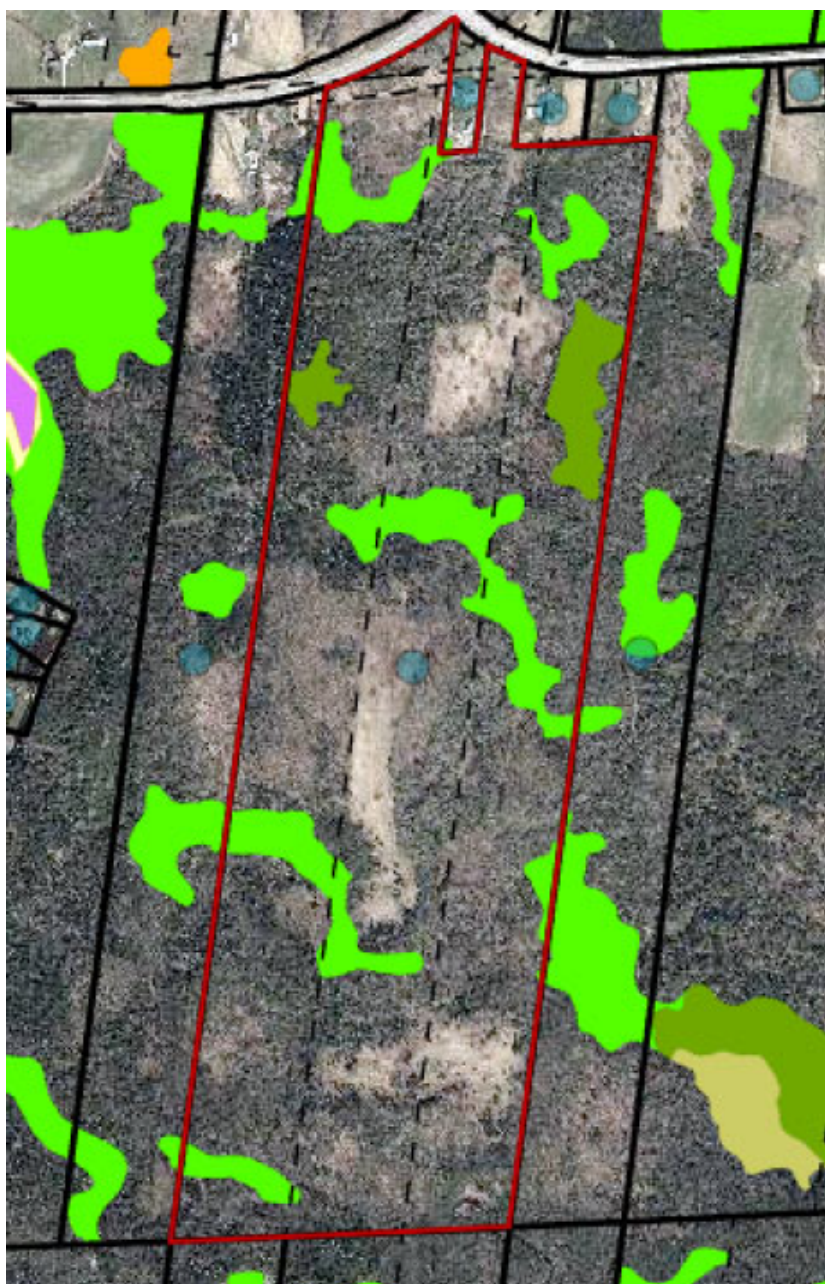

# Milieu Humide

Adresse :  
Rue Principale Est  
Sainte-Anne-de-la-Rochelle  
QC J0E 2B0

Lots :  
2 457 328, 2 237 542,  
2 457 372, 2 994 643,  
2 994 645, 2 994 650,  
2 994 652, 2 994 661,  
2 994 663

## Aspects légaux :

1. Cette carte contient des informations qui ont été préparées pour des fins administratives uniquement.
2. Cette matrice n'a aucune valeur légale et ne vous permet aucun droit de certification des limites cadastrales sur une propriété.
3. Source : Municipalité de Sainte-Anne-de-la-Rochelle