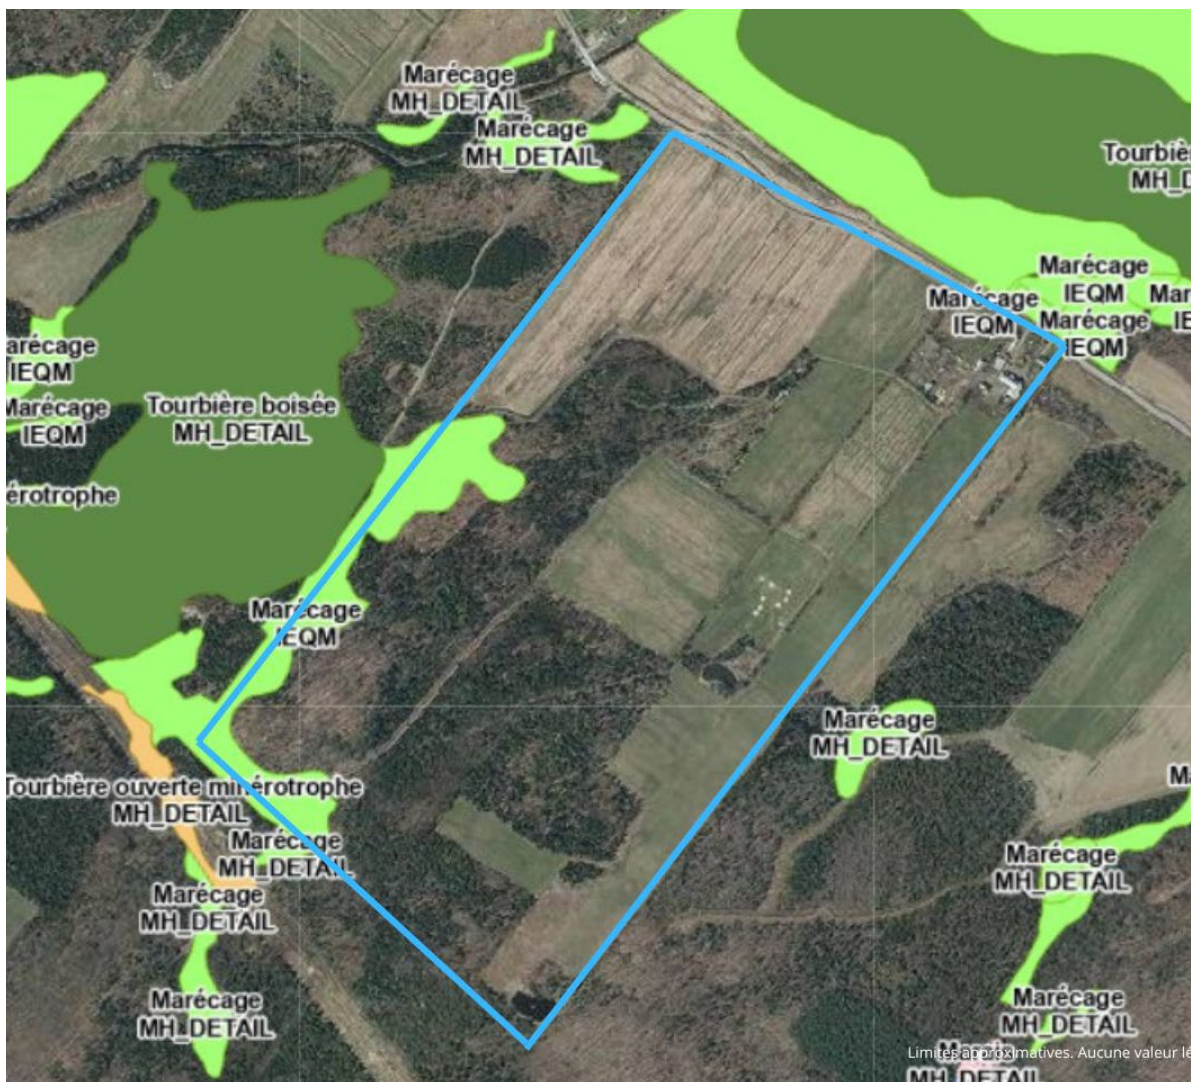

Milieu Humide

Adresse :
142-144 2^e-ET-3^e rang
Saint-Camille QC JOA 1G0

Lots :
6 078 022
6 410 450

Aspects légaux :

1. Cette carte contient des informations qui ont été préparées pour des fins administratives uniquement.
2. Cette matrice n'a aucune valeur légale et ne vous permet aucun droit de certification des limites cadastrales sur une propriété.
3. Source : <https://services-mddelcc.maps.arcgis.com/>