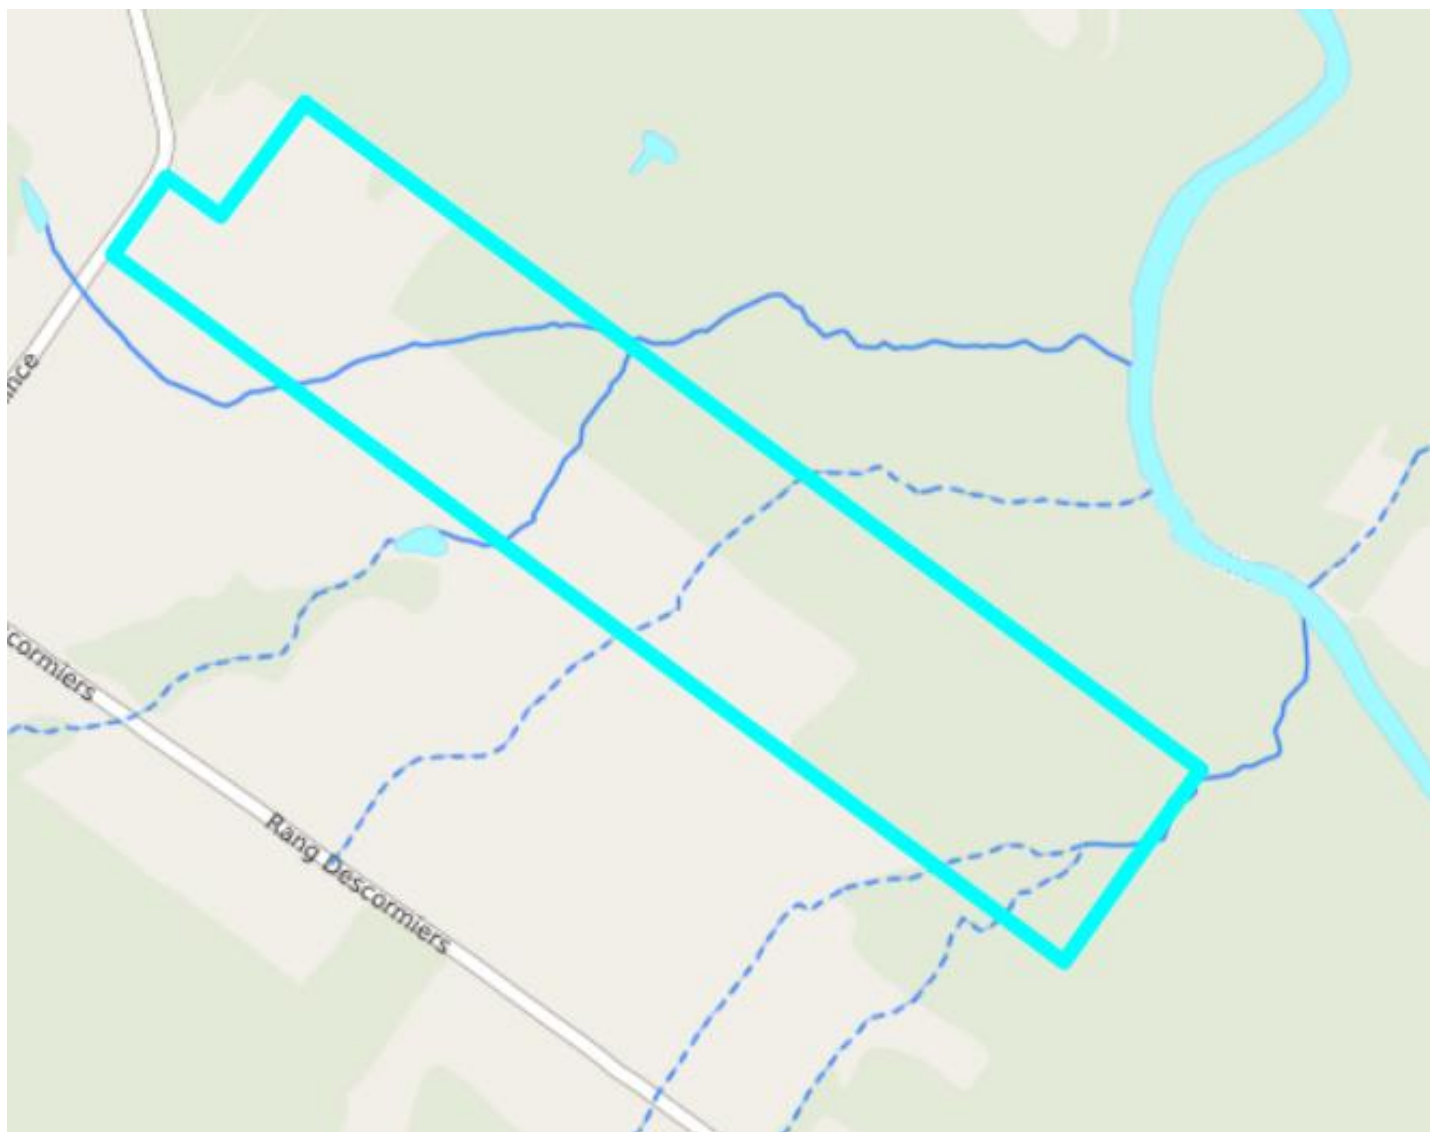

# CPTAQ Cours d'eau

Adresse :  
7613 Rang Hince,  
St-Rémi-de-Tingwick (Qc)  
GOP 1J0

Lot : 5 499 304

## Aspects légaux :

1. Cette carte contient des informations qui ont été préparées pour des fins administratives uniquement.
2. Cette matrice n'a aucune valeur légale et ne vous permet aucun droit de certification des limites cadastrales sur une propriété.
3. Source : <https://demeter.cptaq.gouv.qc.ca/>