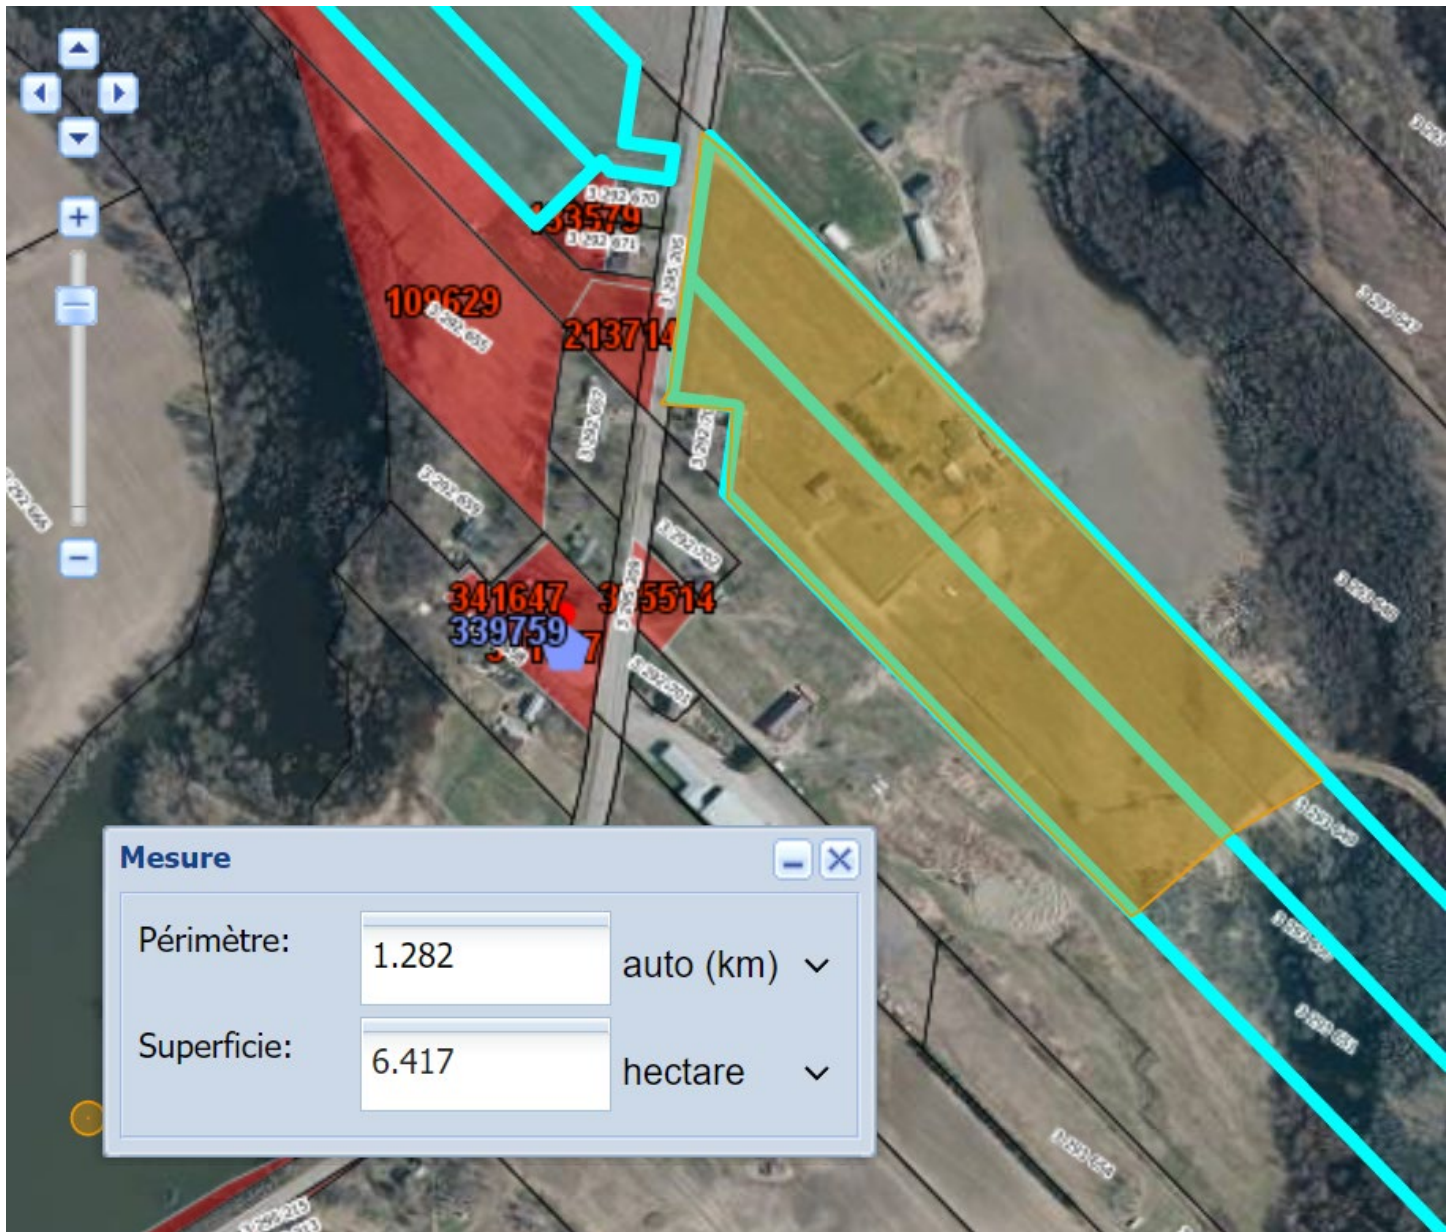

Boulevard Bécancour

Bécancour

Lot : 3293649,3292669,3293677,3292663,3292672,3293650,3293678

Aucune valeur légale

Mesure culture approximative

16.159 hectares ou  
47.2639 arpents ou  
39.92 acres

On enlève 5000 m2 ou 0.5 hectare car il conserve où la maison

**Mesure** [-] [X]

Périmètre:	<input type="text" value="397.005"/>	auto (m) <span>∨</span>
Superficie:	<input type="text" value="1.007"/>	hectare <span>∨</span>