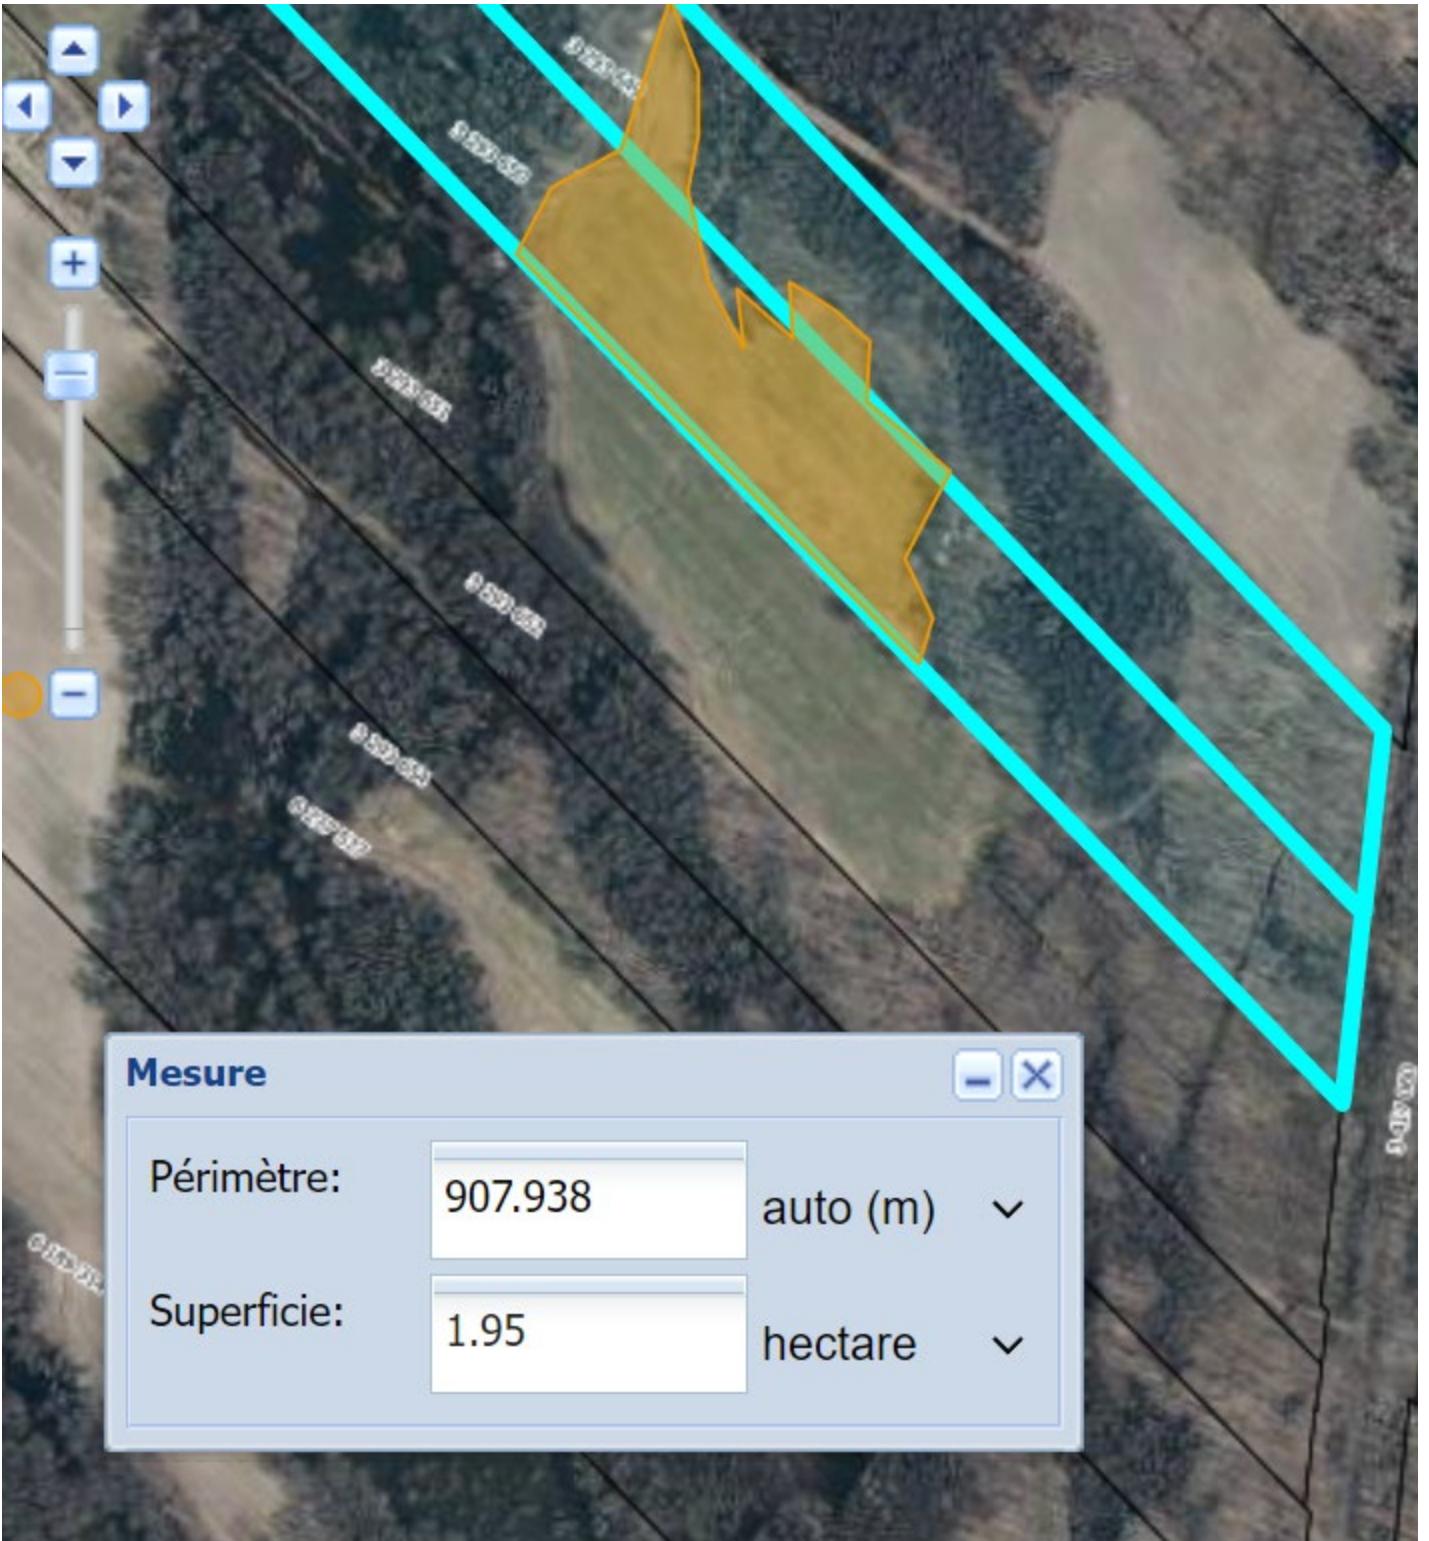

Boulevard Bécancour

Bécancour

Lot : 3293649,3292669,3293677,3292663,3292672,3293650,3293678

Aucune valeur légale

Mesure culture approximative

16.159 hectares ou  
47.2639 arpents ou  
39.92 acres

On enlève 5000 m2 ou 0.5 hectare car il conserve où la maison

**Mesure** [-] [X]

Périmètre:	<input type="text" value="397.005"/>	auto (m) <span>∨</span>
Superficie:	<input type="text" value="1.007"/>	hectare <span>∨</span>