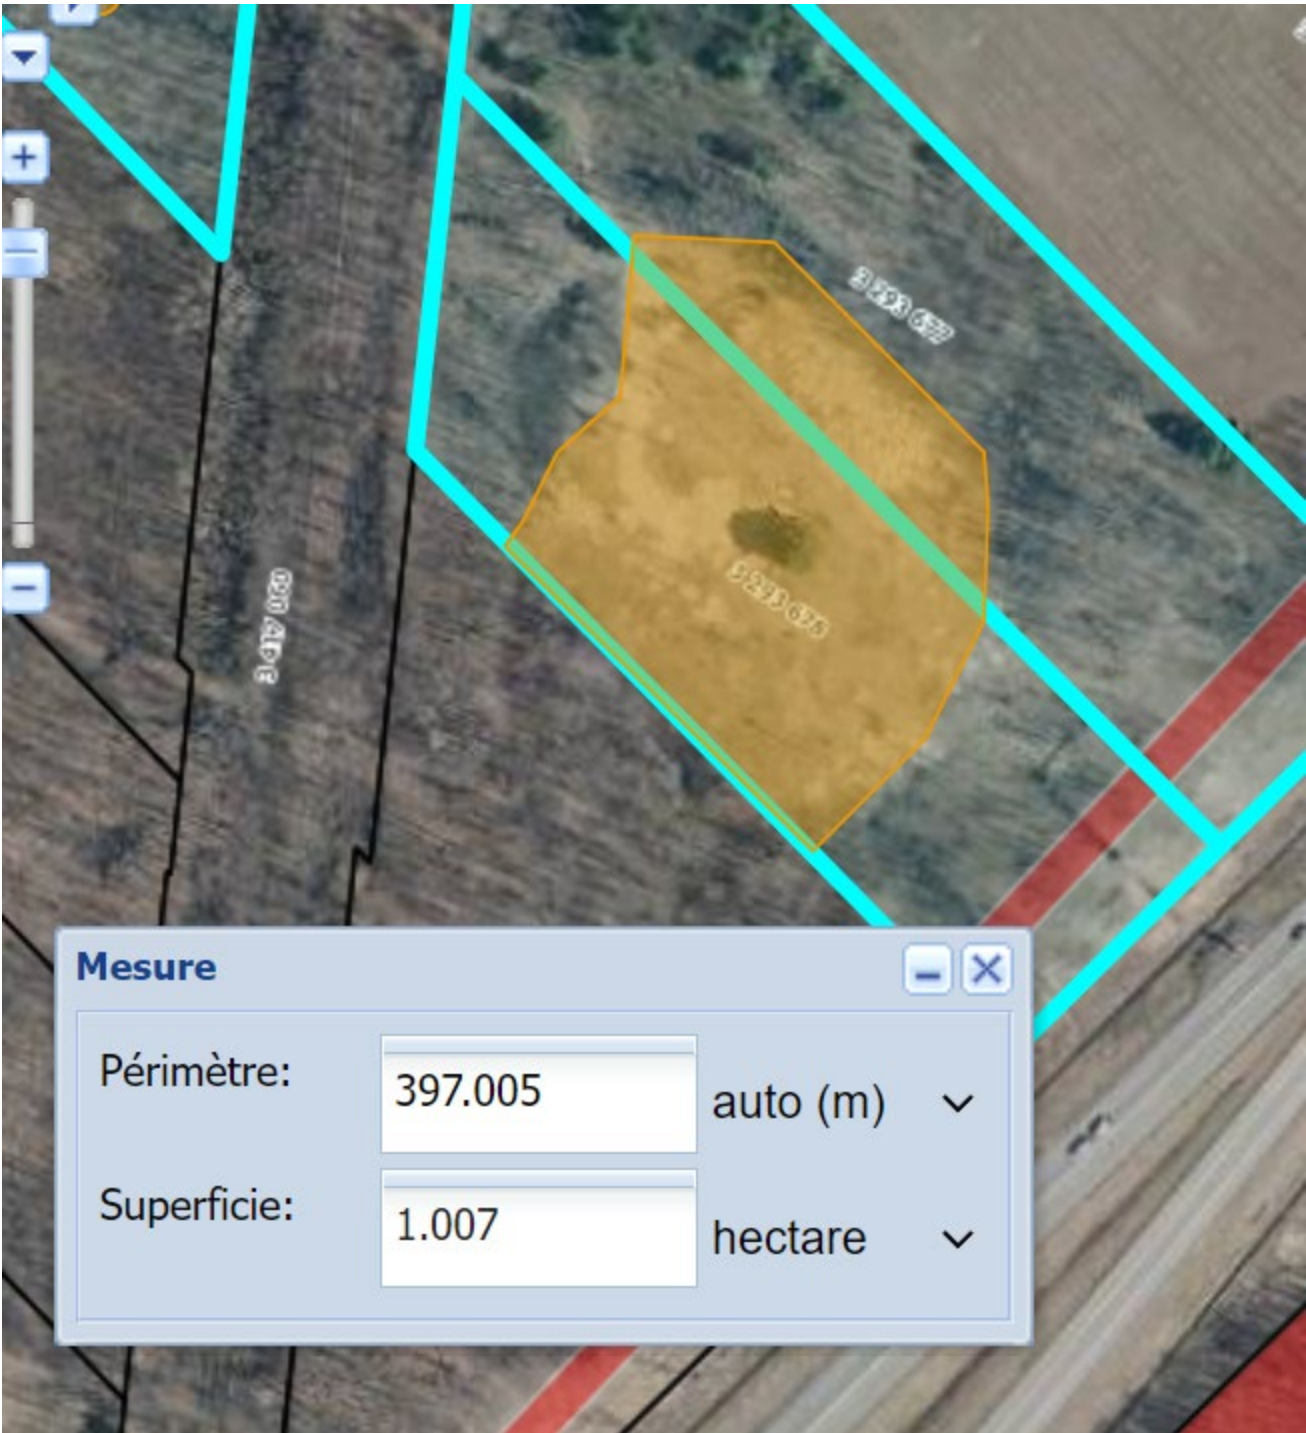

Boulevard Bécancour

Bécancour

Lot : 3293649,3292669,3293677,3292663,3292672,3293650,3293678

Aucune valeur légale

Mesure culture approximative

16.159 hectares ou  
47.2639 arpents ou  
39.92 acres

On enlève 5000 m2 ou 0.5 hectare car il conserve où la maison

**Mesure** [-] [X]

Périmètre:	<input type="text" value="397.005"/>	auto (m) <span>∨</span>
Superficie:	<input type="text" value="1.007"/>	hectare <span>∨</span>