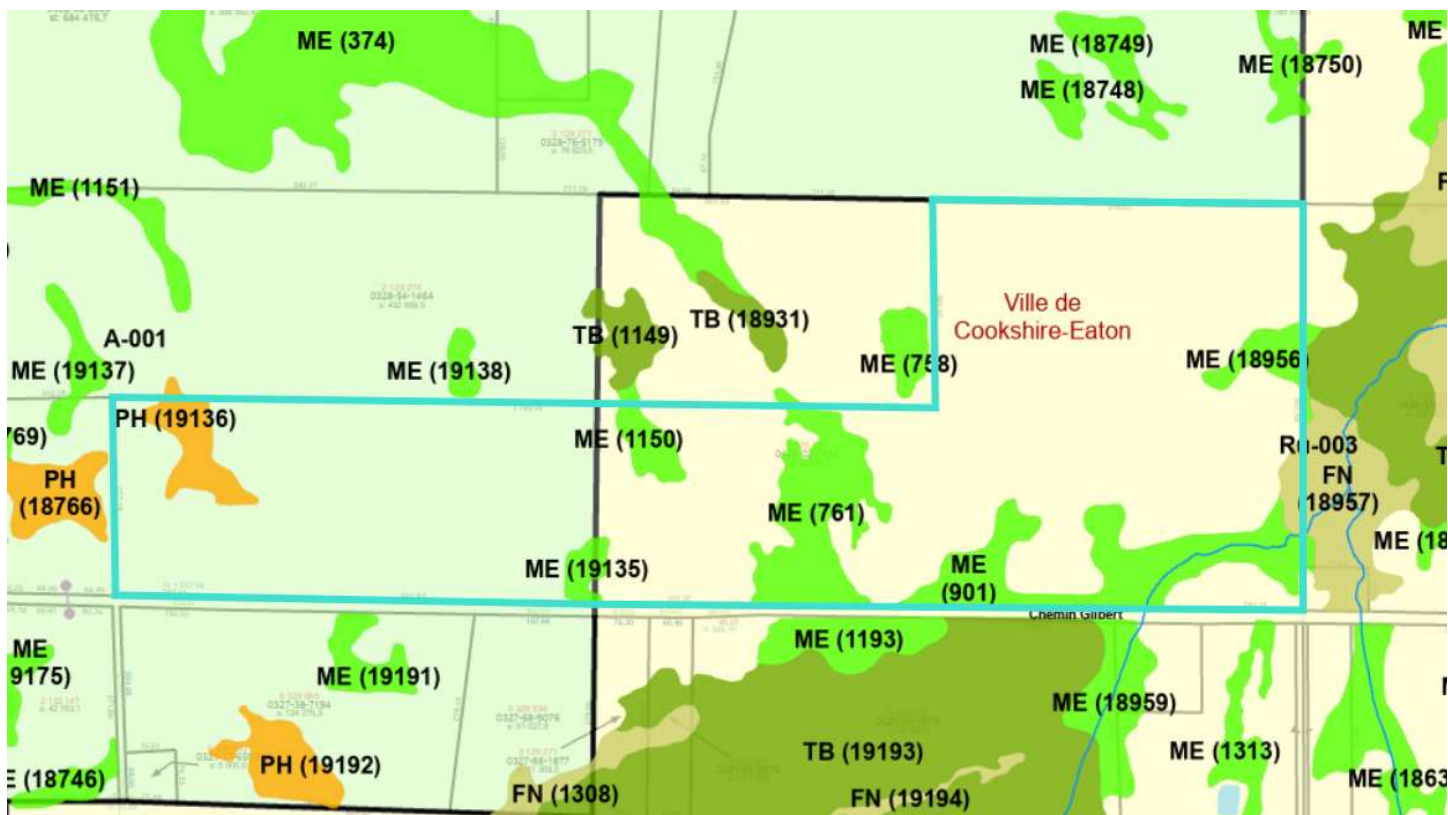

Milieu Humide

Adresse : Cookshire Eaton,
3425 chemin Gilbert, Qc

Lot(s) : 2 129 320

Aspects légaux :

1. Cette carte contient des informations qui ont été préparées pour des fins administratives uniquement.
2. Cette matrice n'a aucune valeur légale et ne vous permet aucun droit de certification des limites cadastrales sur une propriété.
3. Source : https://geoegl.msp.gouv.qc.ca/igo/cptaq_demeter/

Cartographie détaillée des milieux humides 2022

-  Eau peu profonde
-  Marais
-  Prairie humide
-  Marécage
-  Tourbière bog
-  Tourbière fen
-  Tourbière boisée