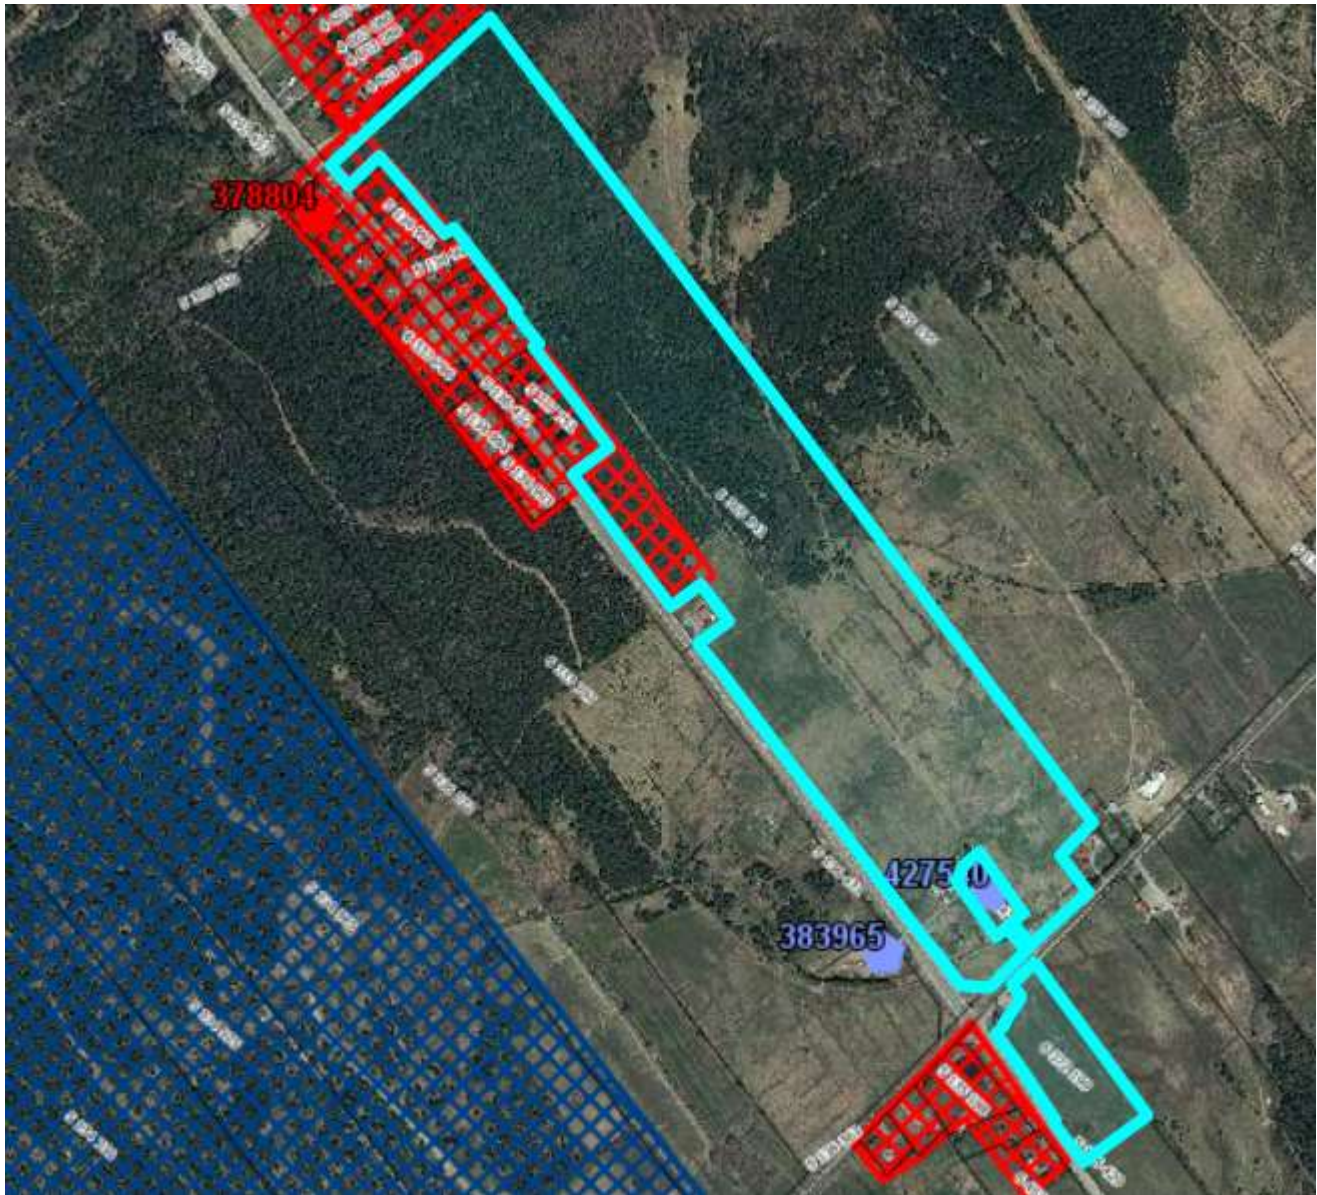

Article 59

Vue Aérienne

Adresse :
Ch. sacré-cœur Ouest,
Adstock, Qc

Lot(s) : 6 365 241, 6 372 199

Aspects légaux :

1. Cette carte contient des informations qui ont été préparées pour des fins administratives uniquement.
2. Cette matrice n'a aucune valeur légale et ne vous permet aucun droit de certification des limites cadastrales sur une propriété.
3. Source : https://geoegl.msp.gouv.qc.ca/igo/cptaq_demeter/