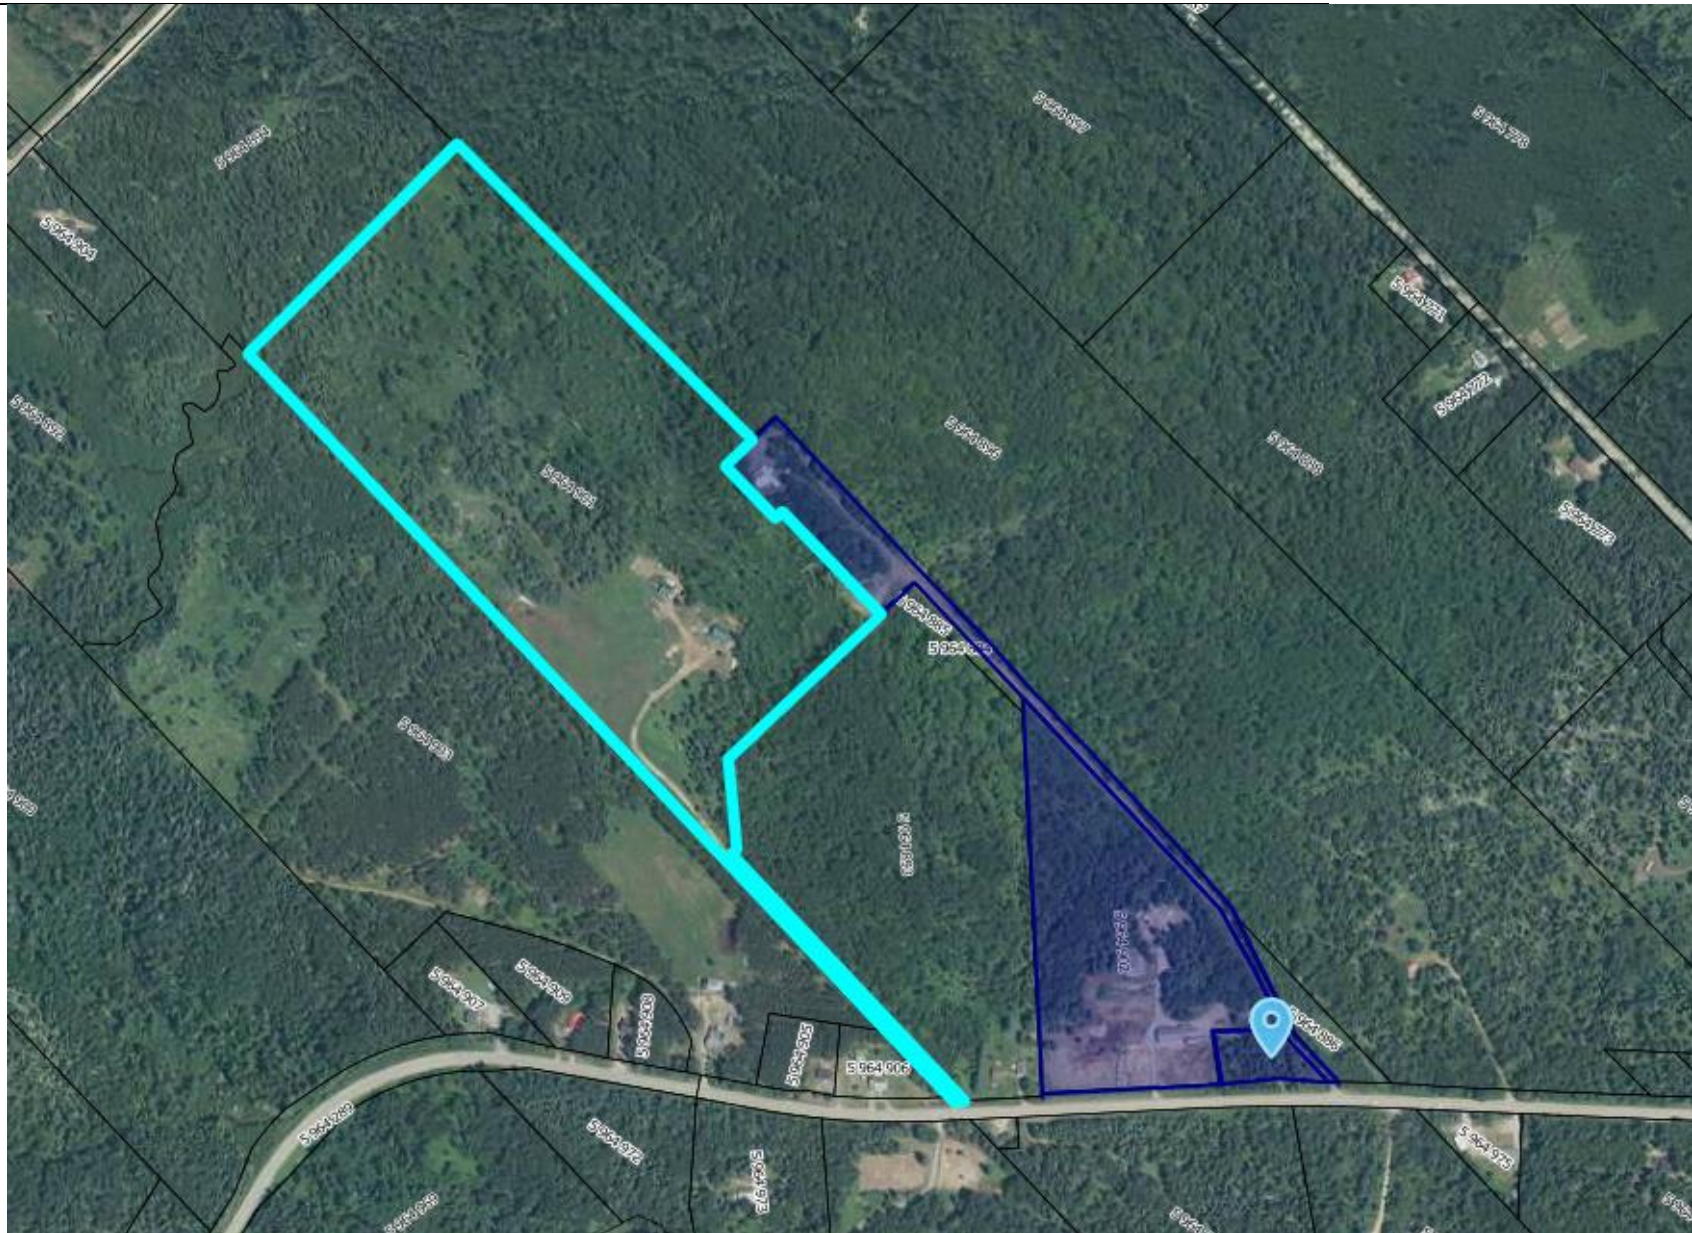

# CPTAQ Vue Aérienne

Adresse :  
467, 483, 495, ch. des  
Progrès  
Chute-St-Philippe J0W1A0

Lot(s) :  
5964885, 5964887,  
5964901, 5964902

**Aspects légaux :**

1. Cette carte contient des informations qui ont été préparées pour des fins administratives uniquement.
2. Cette matrice n'a aucune valeur légale et ne vous permet aucun droit de certification des limites cadastrales sur une propriété.
3. Source : [https://geoegl.msp.gouv.qc.ca/igo/cptaq\\_demeter/](https://geoegl.msp.gouv.qc.ca/igo/cptaq_demeter/)