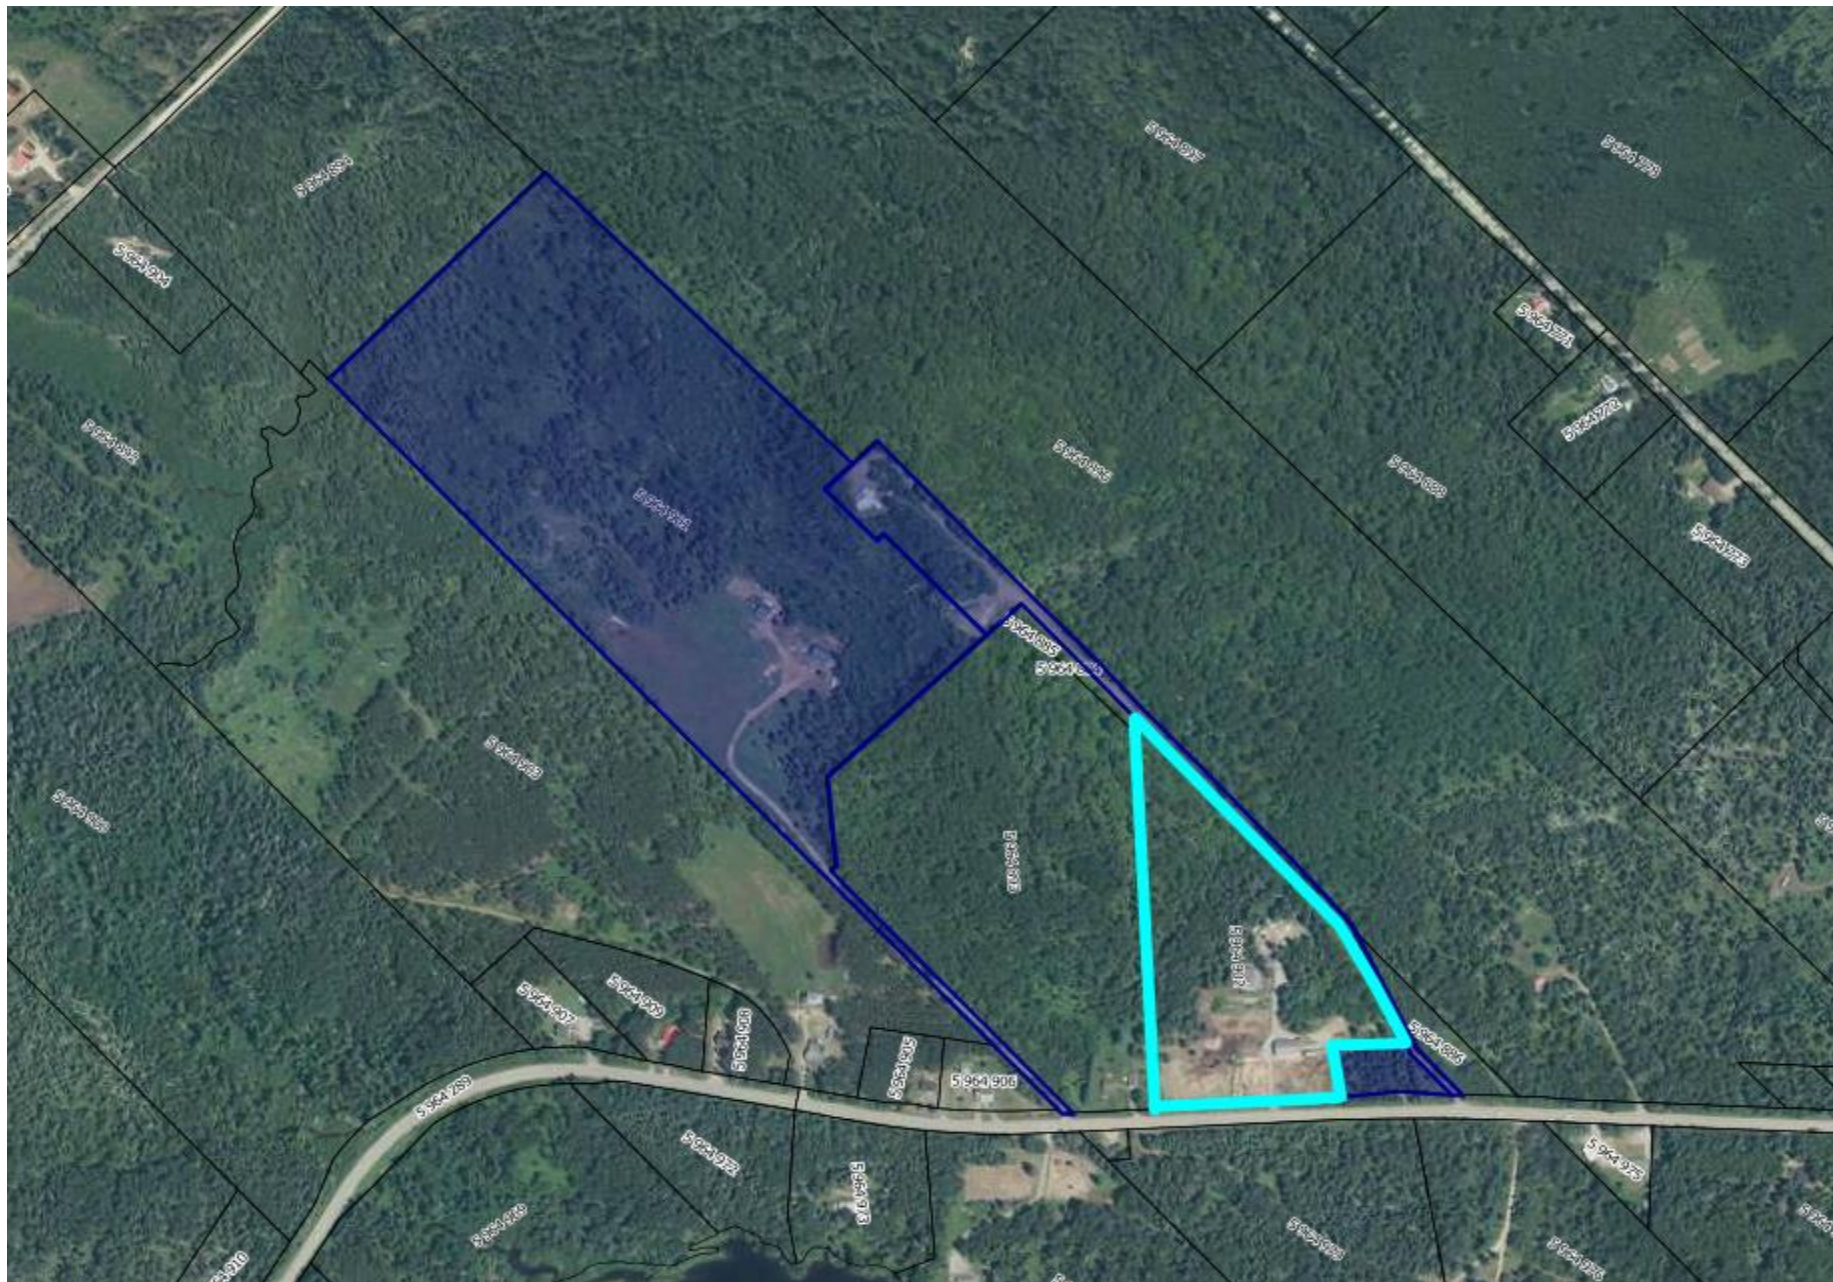

# CPTAQ Vue Aérienne

Adresse :  
467, 483, 495, ch. des  
Progrès  
Chute-St-Philippe J0W1A0

Lot(s) :  
5964885, 5964887,  
5964901, 5964902

**Aspects légaux :**

1. Cette carte contient des informations qui ont été préparées pour des fins administratives uniquement.
2. Cette matrice n'a aucune valeur légale et ne vous permet aucun droit de certification des limites cadastrales sur une propriété.
3. Source : [https://geoegl.msp.gouv.qc.ca/igo/cptaq\\_demeter/](https://geoegl.msp.gouv.qc.ca/igo/cptaq_demeter/)