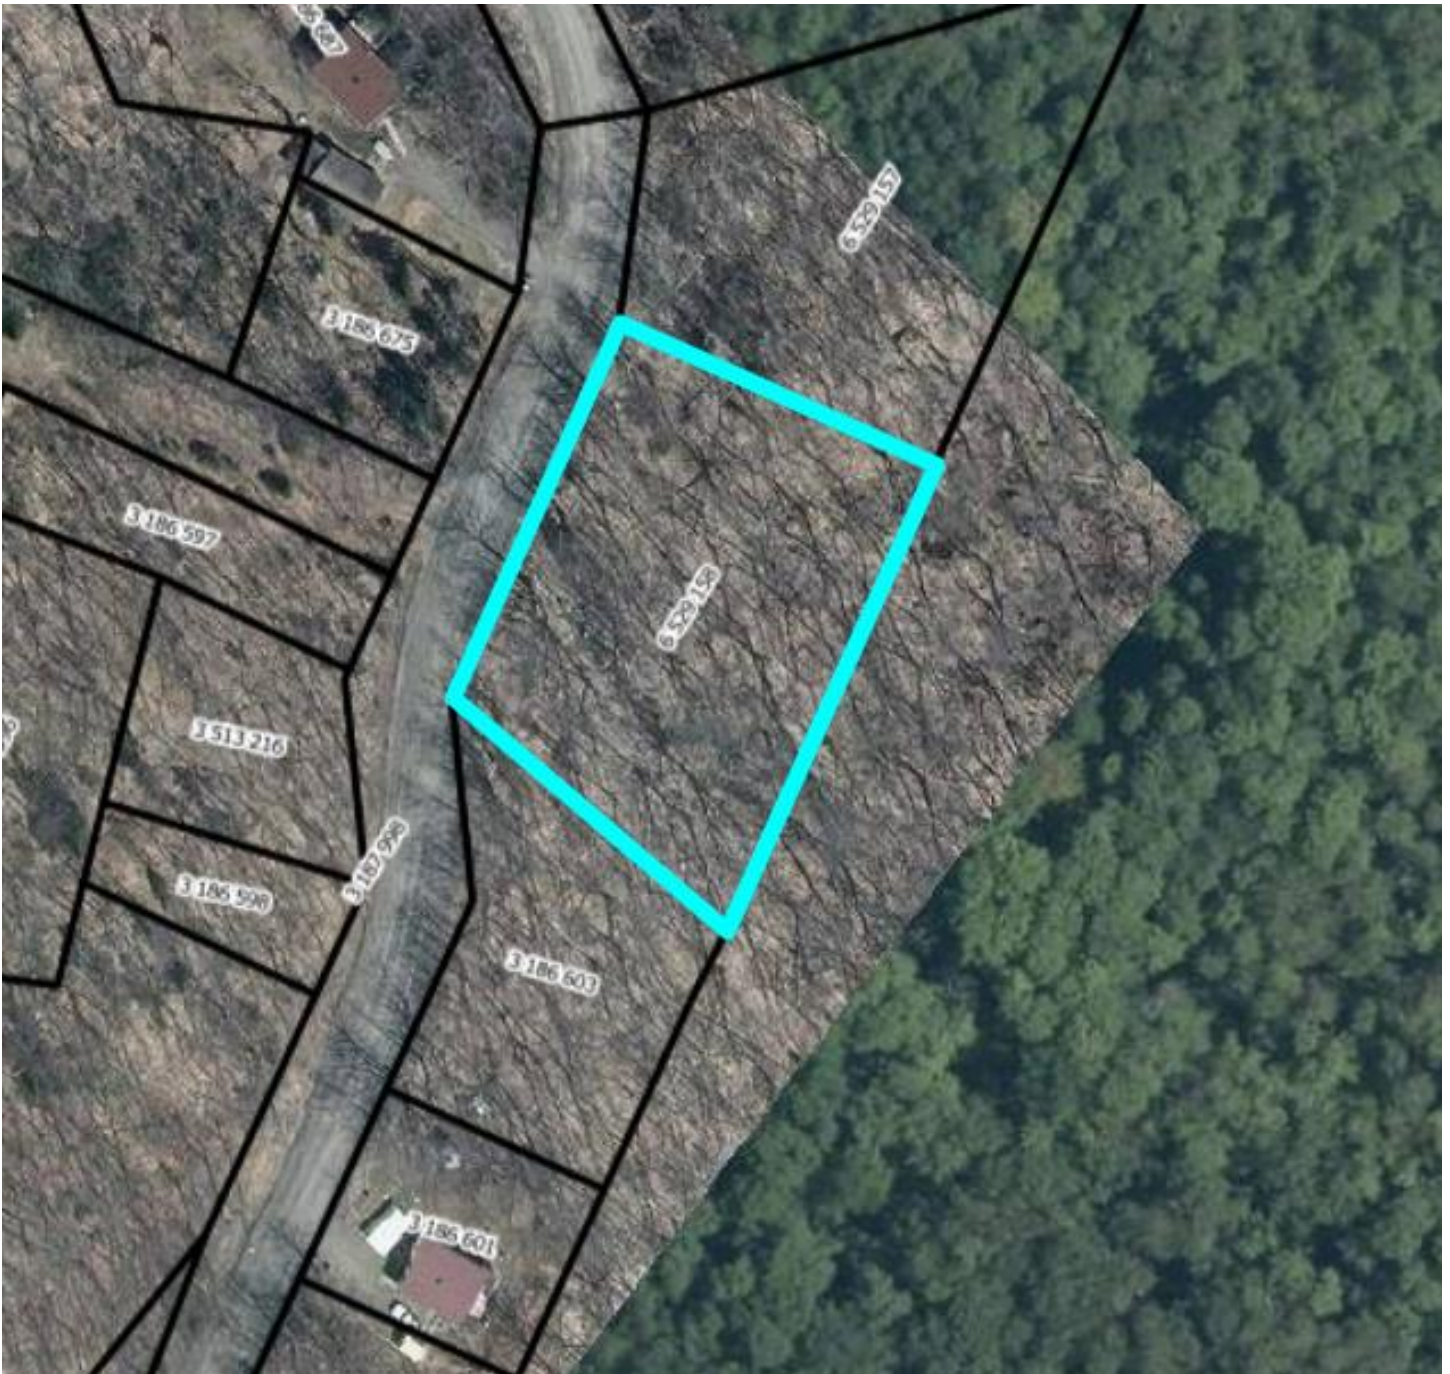

CPTAQ Vue Aérienne

Adresse :
Rue du Lac Beauvoir,
Saint-Calixte J0K 1Z0

Lot(s) :
6 529 158

Aspects légaux :

1. Cette carte contient des informations qui ont été préparées pour des fins administratives uniquement.
2. Cette matrice n'a aucune valeur légale et ne vous permet aucun droit de certification des limites cadastrales sur une propriété.
3. Source : https://geoegl.msp.gouv.qc.ca/igo/cptaq_demeter/