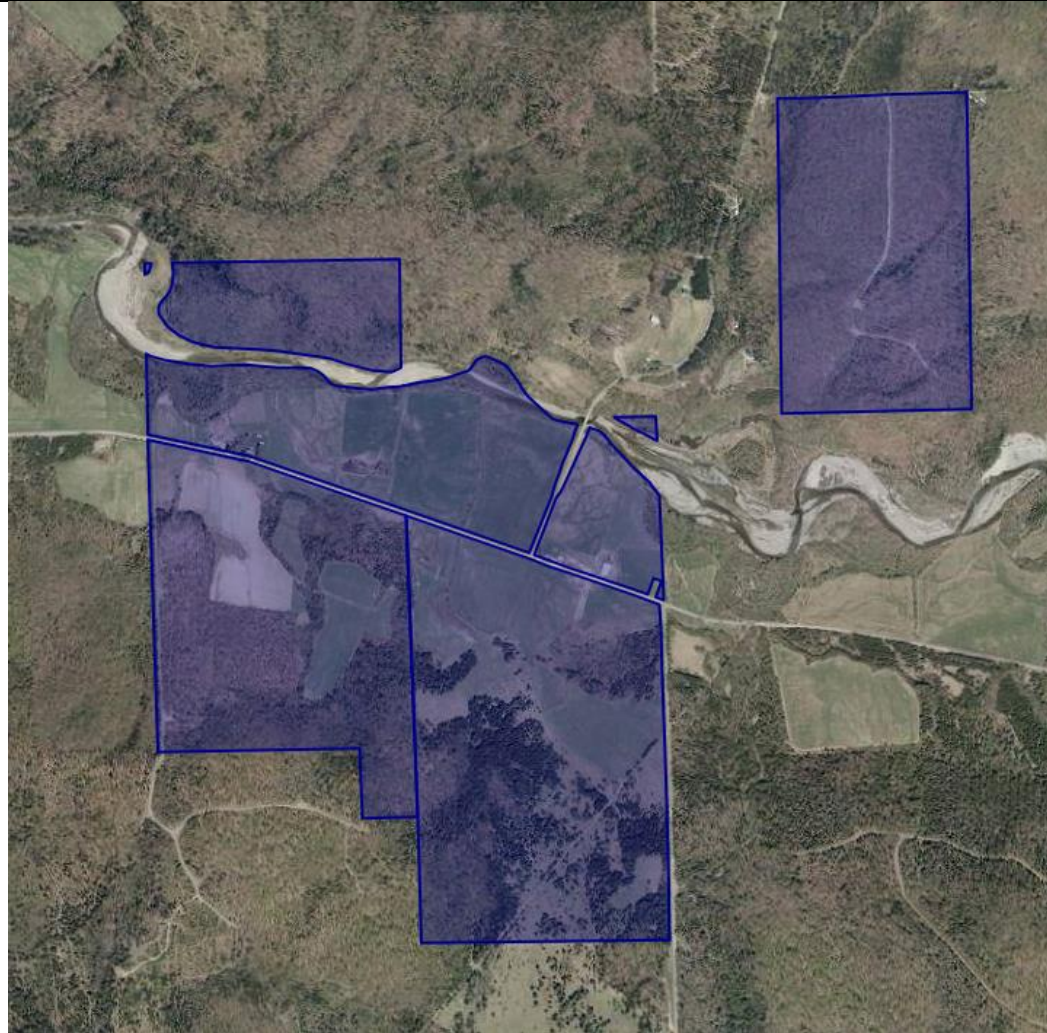

CPTAQ

Vue Aérienne

Adresse :
523-577,
ch. de la Rivière-du-Nord
Newport J0B1M0

Lot(s) :
5000693,5000642,5001194,5001195,
5001196,5001197,5001198,5000641

Aspects légaux :

1. Cette carte contient des informations qui ont été préparées pour des fins administratives uniquement.
2. Cette matrice n'a aucune valeur légale et ne vous permet aucun droit de certification des limites cadastrales sur une propriété.
3. Source : https://geoegl.msp.gouv.qc.ca/igo/cptaq_demeter/