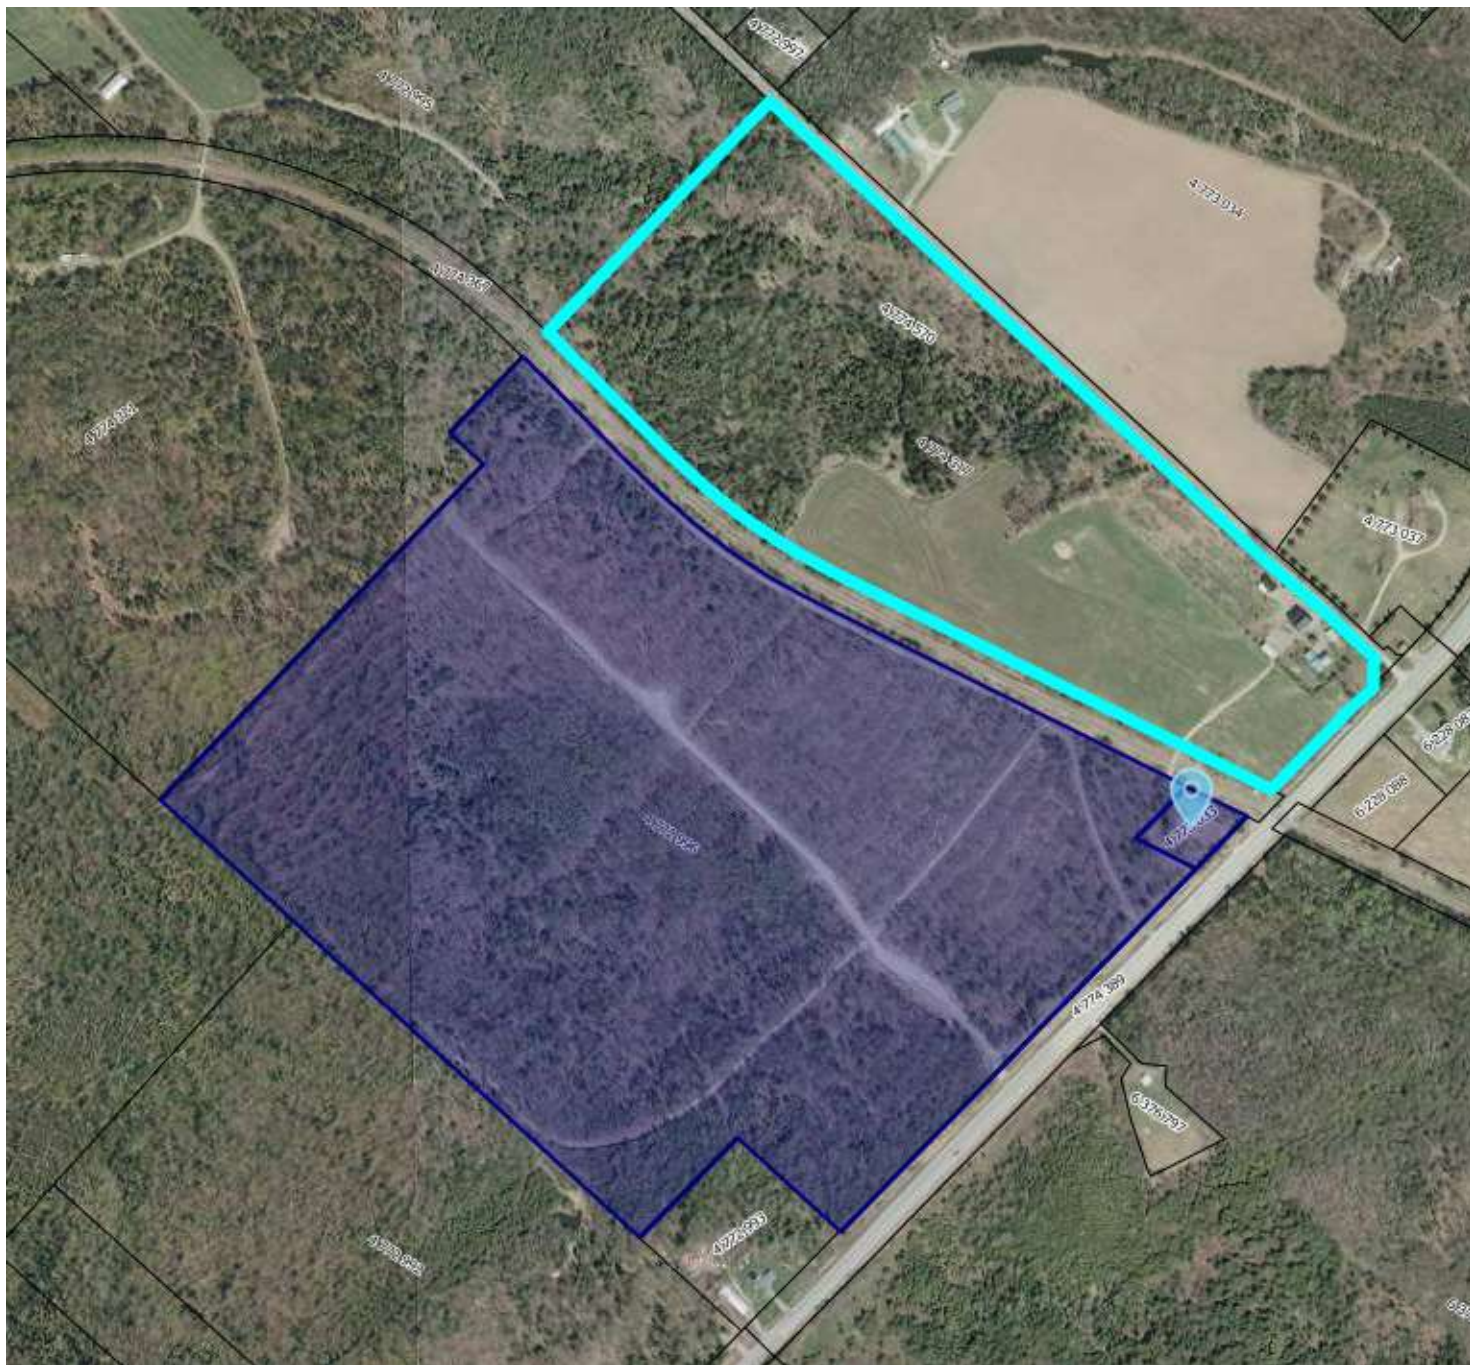

CPTAQ Vue Aérienne

Adresse :
471 chemin Crossbury
Bury (QC) J0B 1J0

Lot(s) :
4 772 996
4 774 317
4 773 033

Aspects légaux :

1. Cette carte contient des informations qui ont été préparées pour des fins administratives uniquement.
2. Cette matrice n'a aucune valeur légale et ne vous permet aucun droit de certification des limites cadastrales sur une propriété.
3. Source : https://geoegl.msp.gouv.qc.ca/igo/cptaq_demeter/