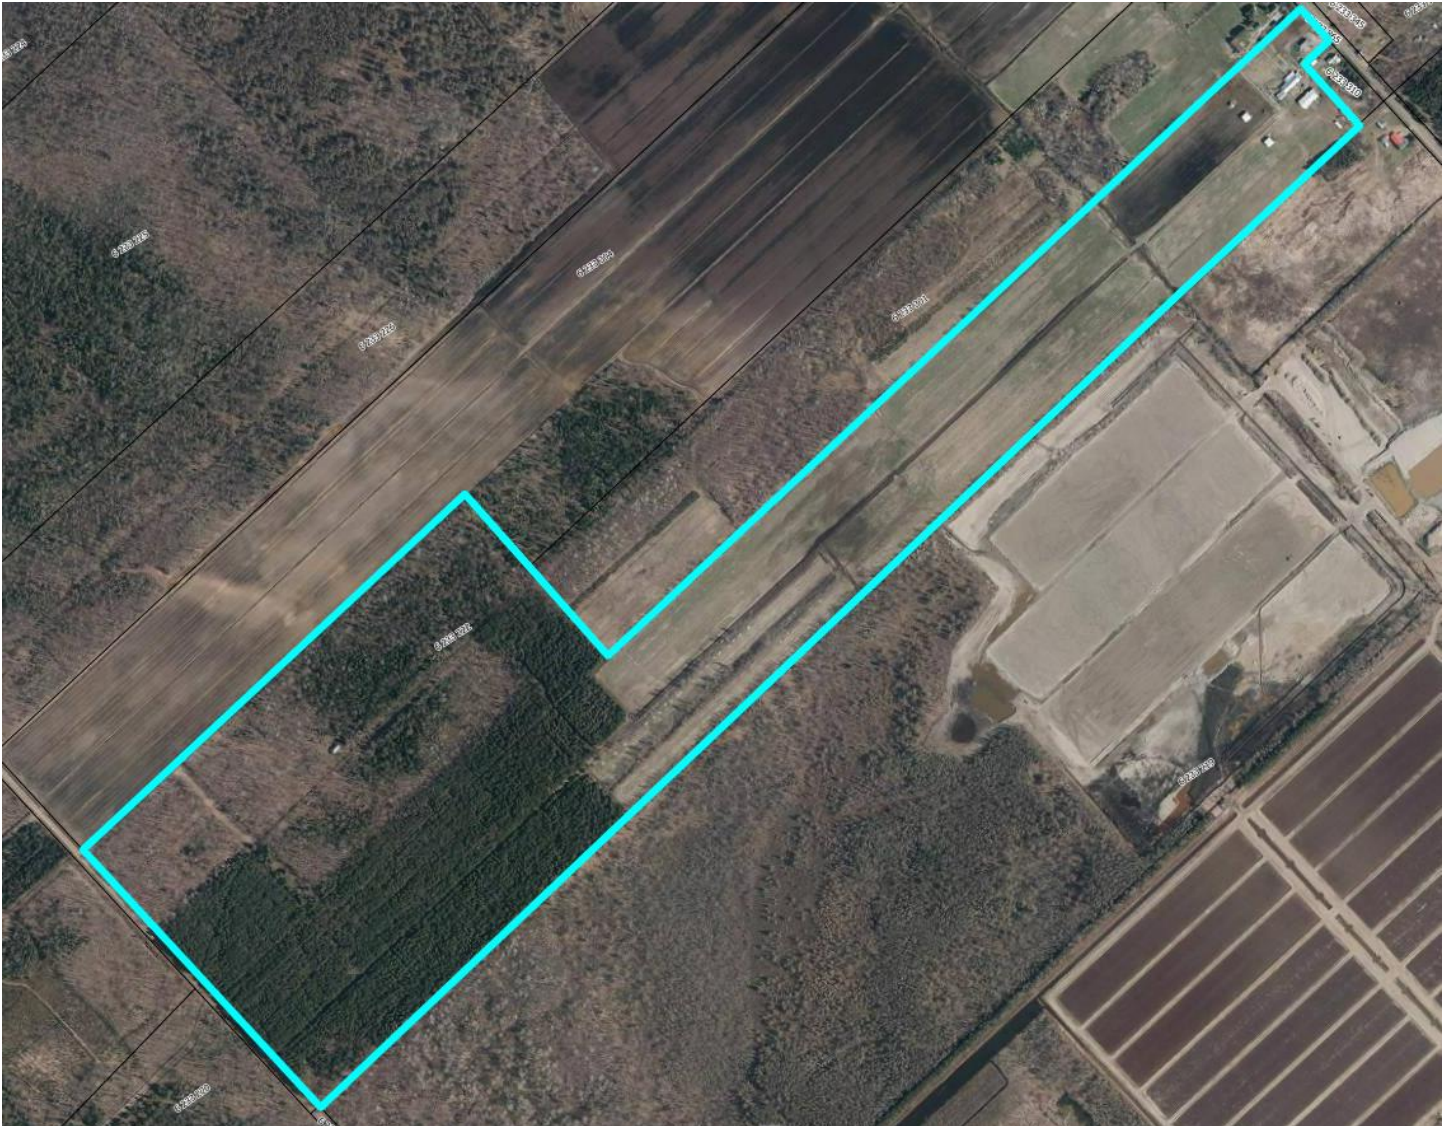

CPTAQ

Vue aérienne

Adresse :
758 rue de l'Église
Lemieux (QC) G0X 1S0

Lot(s) :
6 233 222

Aspects légaux :

1. Cette carte contient des informations qui ont été préparées pour des fins administratives uniquement.
2. Cette matrice n'a aucune valeur légale et ne vous permet aucun droit de certification des limites cadastrales sur une propriété.
3. Source : https://geoegl.msp.gouv.qc.ca/igo/cptaq_demeter/