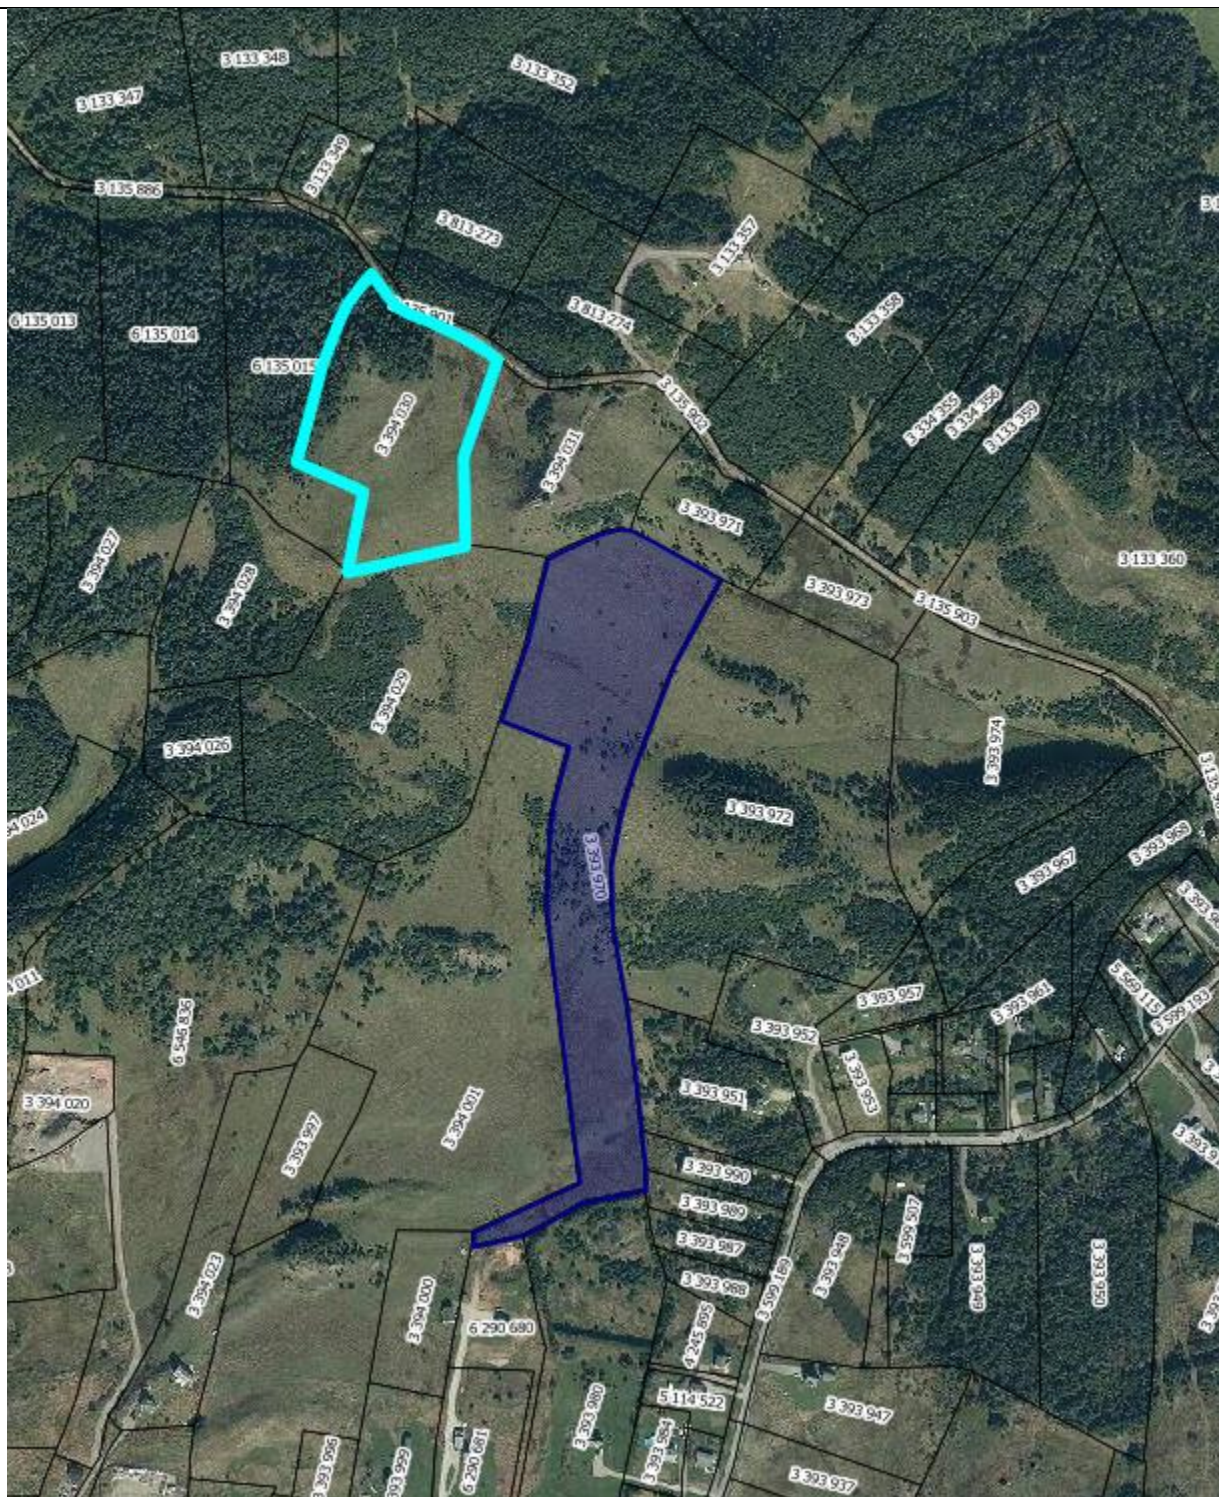

CPTAQ Vue aérienne

Adresse :
Chemin de l'Étang du Nord
Chemin des Arsène
Ile de la Madeleine G4T2G7

Lot(s) :
3394030, 3393970

Aspects légaux :

1. Cette carte contient des informations qui ont été préparées pour des fins administratives uniquement.
2. Cette matrice n'a aucune valeur légale et ne vous permet aucun droit de certification des limites cadastrales sur une propriété.
3. Source : https://geoegl.msp.gouv.qc.ca/igo/cptaq_demeter/