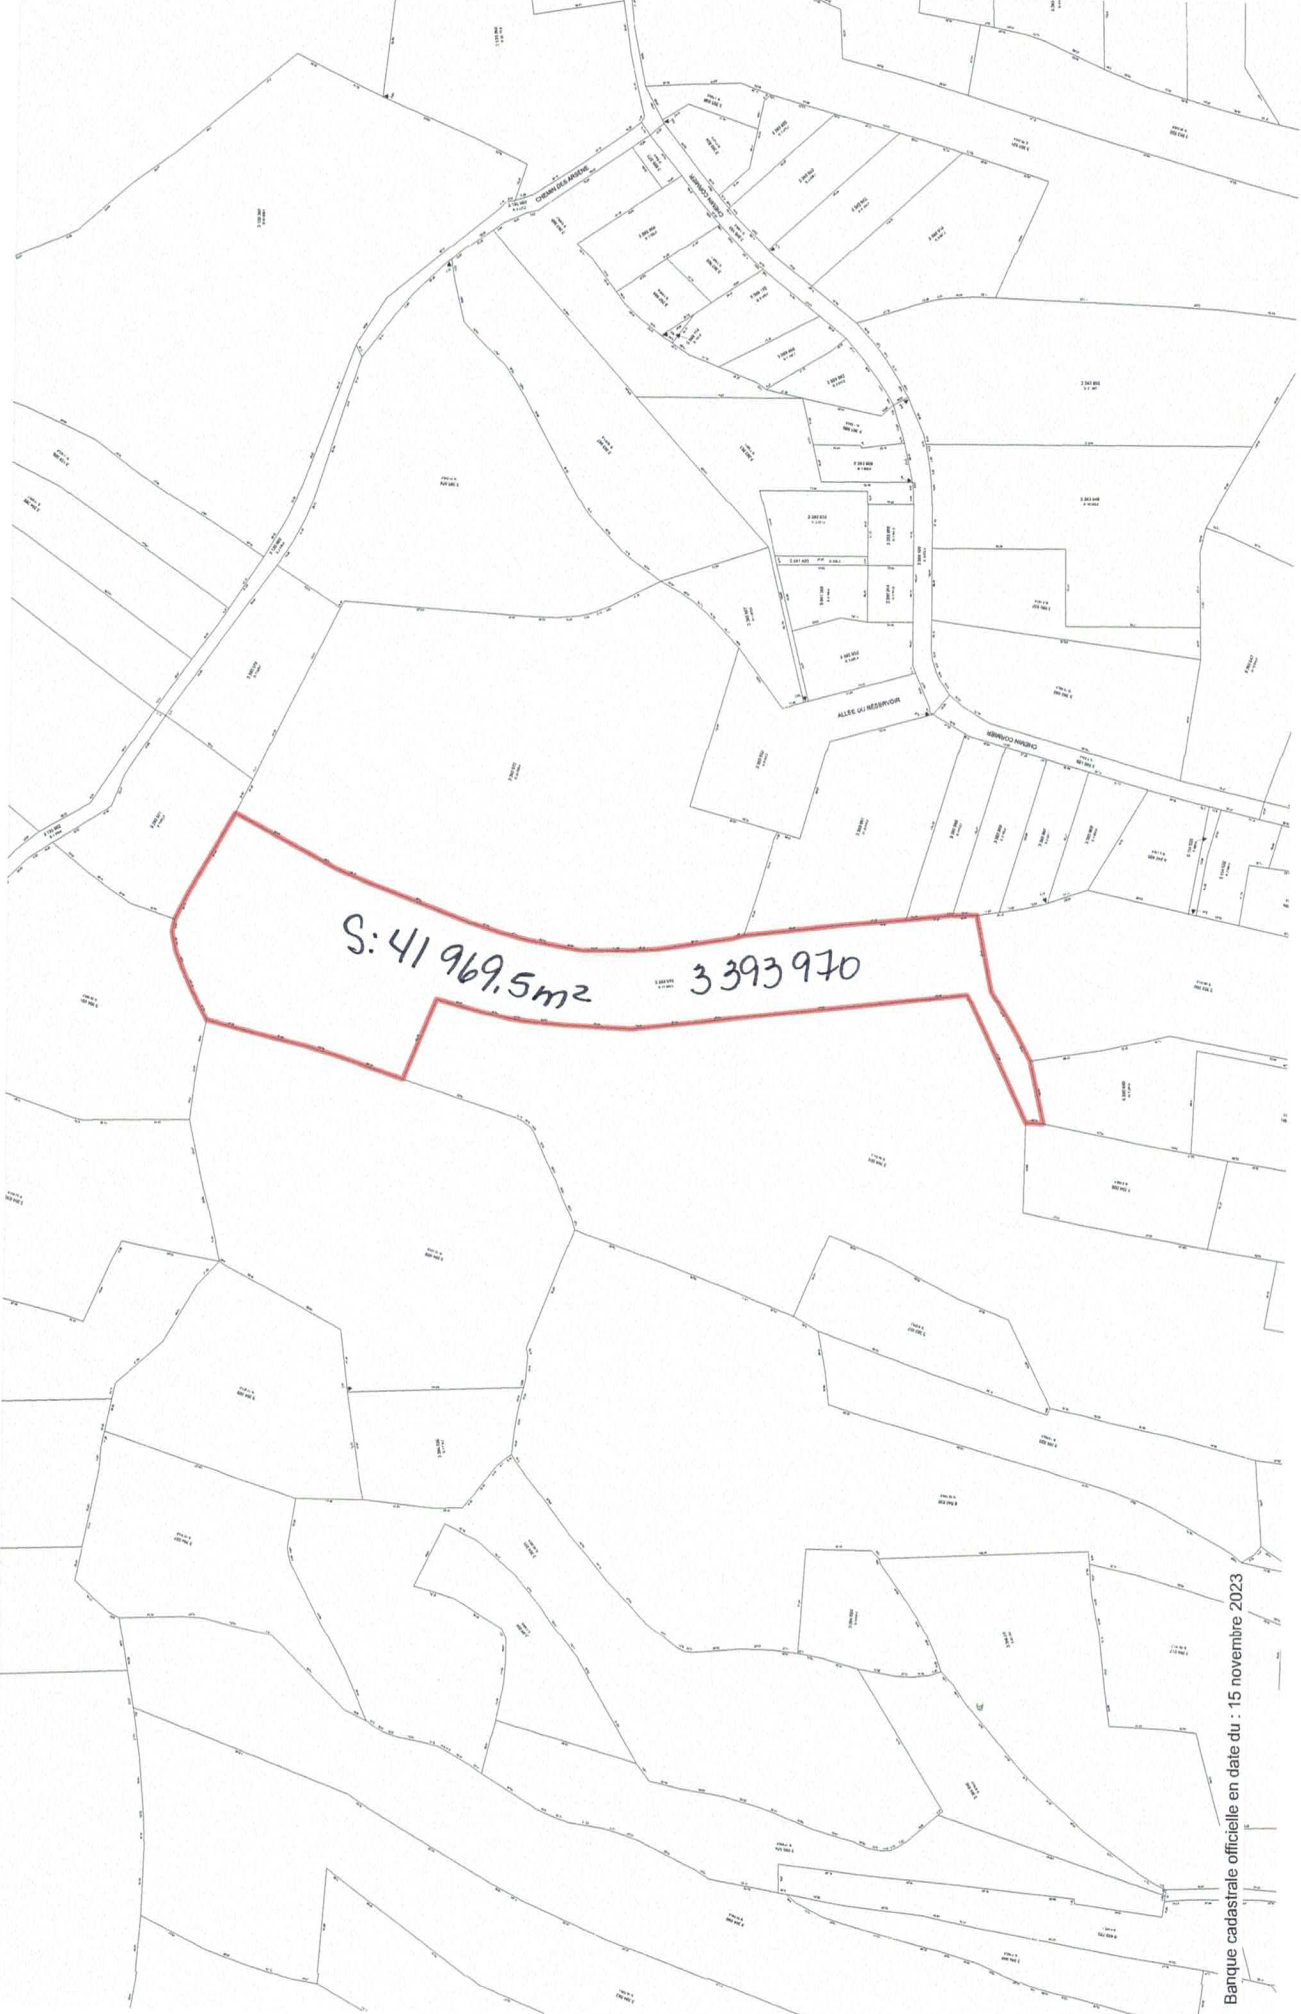

Chemin des Arsène
Chemin de l'Étang-du-Nord.
Les Îles de la Madeleine

3394 030
S: 23 233.8 m²

S: 41 969,5m² 3 393 970