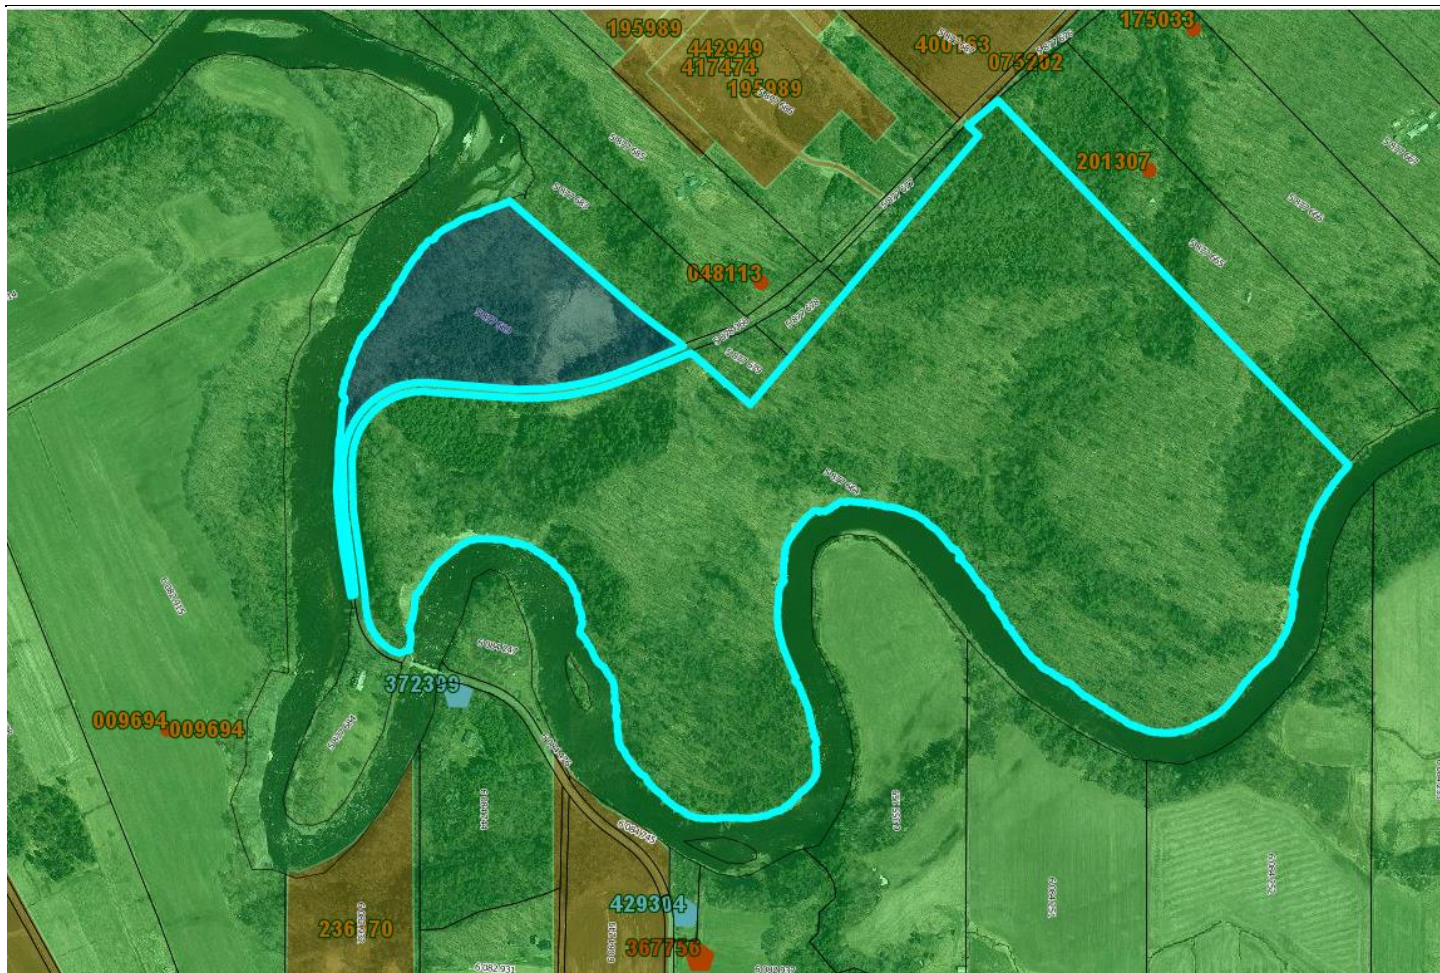

CPTAQ

Vue aérienne

Adresse :
1061, Chemin du Vieux-Moulin
Lotbinière G0S1S0

Lot(s) :
5877664,
5877689

Aspects légaux :

1. Cette carte contient des informations qui ont été préparées pour des fins administratives uniquement.
2. Cette matrice n'a aucune valeur légale et ne vous permet aucun droit de certification des limites cadastrales sur une propriété.
3. Source : https://geoegl.msp.gouv.qc.ca/igo/cptaq_demeter/