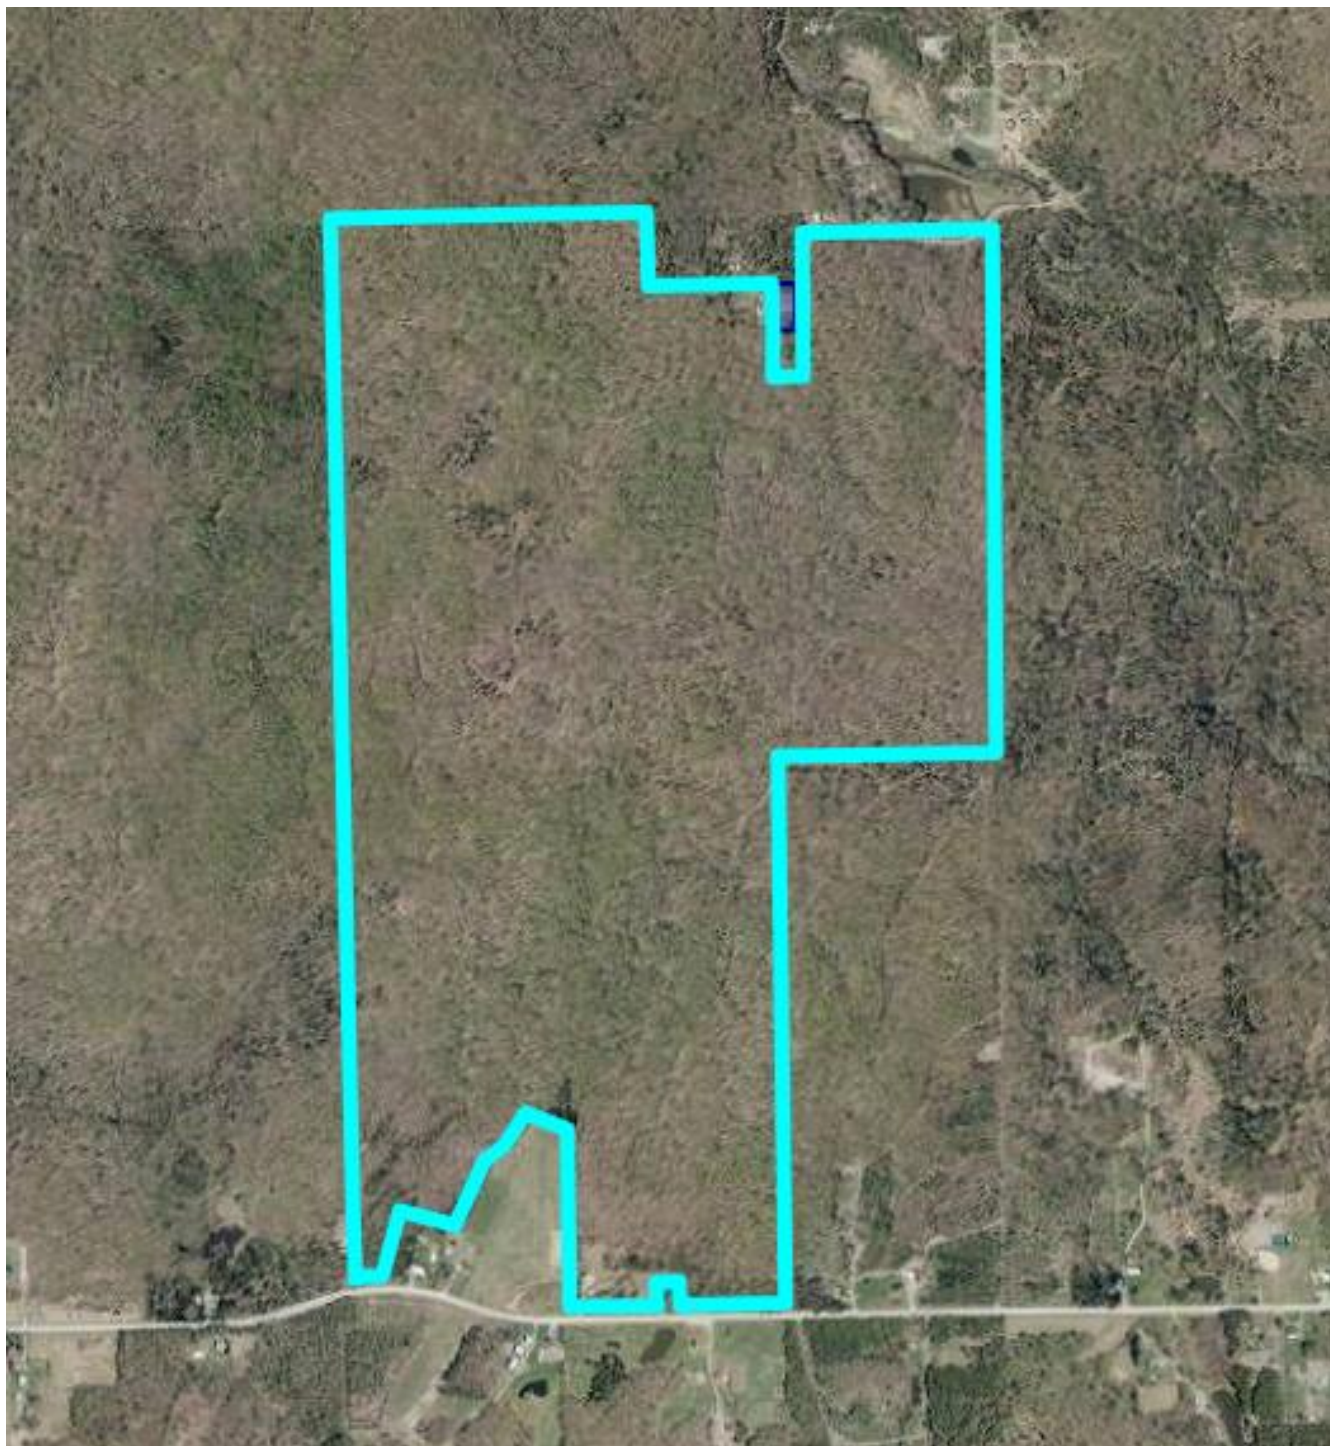

CPTAQ

Vue aérienne

Adresse :
155, ch. du Domaine
Newport (QC)
JOB 1X0

Lot(s) :
5 000 829
5 001 666

Aspects légaux :

1. Cette carte contient des informations qui ont été préparées pour des fins administratives uniquement.
2. Cette matrice n'a aucune valeur légale et ne vous permet aucun droit de certification des limites cadastrales sur une propriété.
3. Source : https://geoegl.msp.gouv.qc.ca/igo/cptaq_demeter/