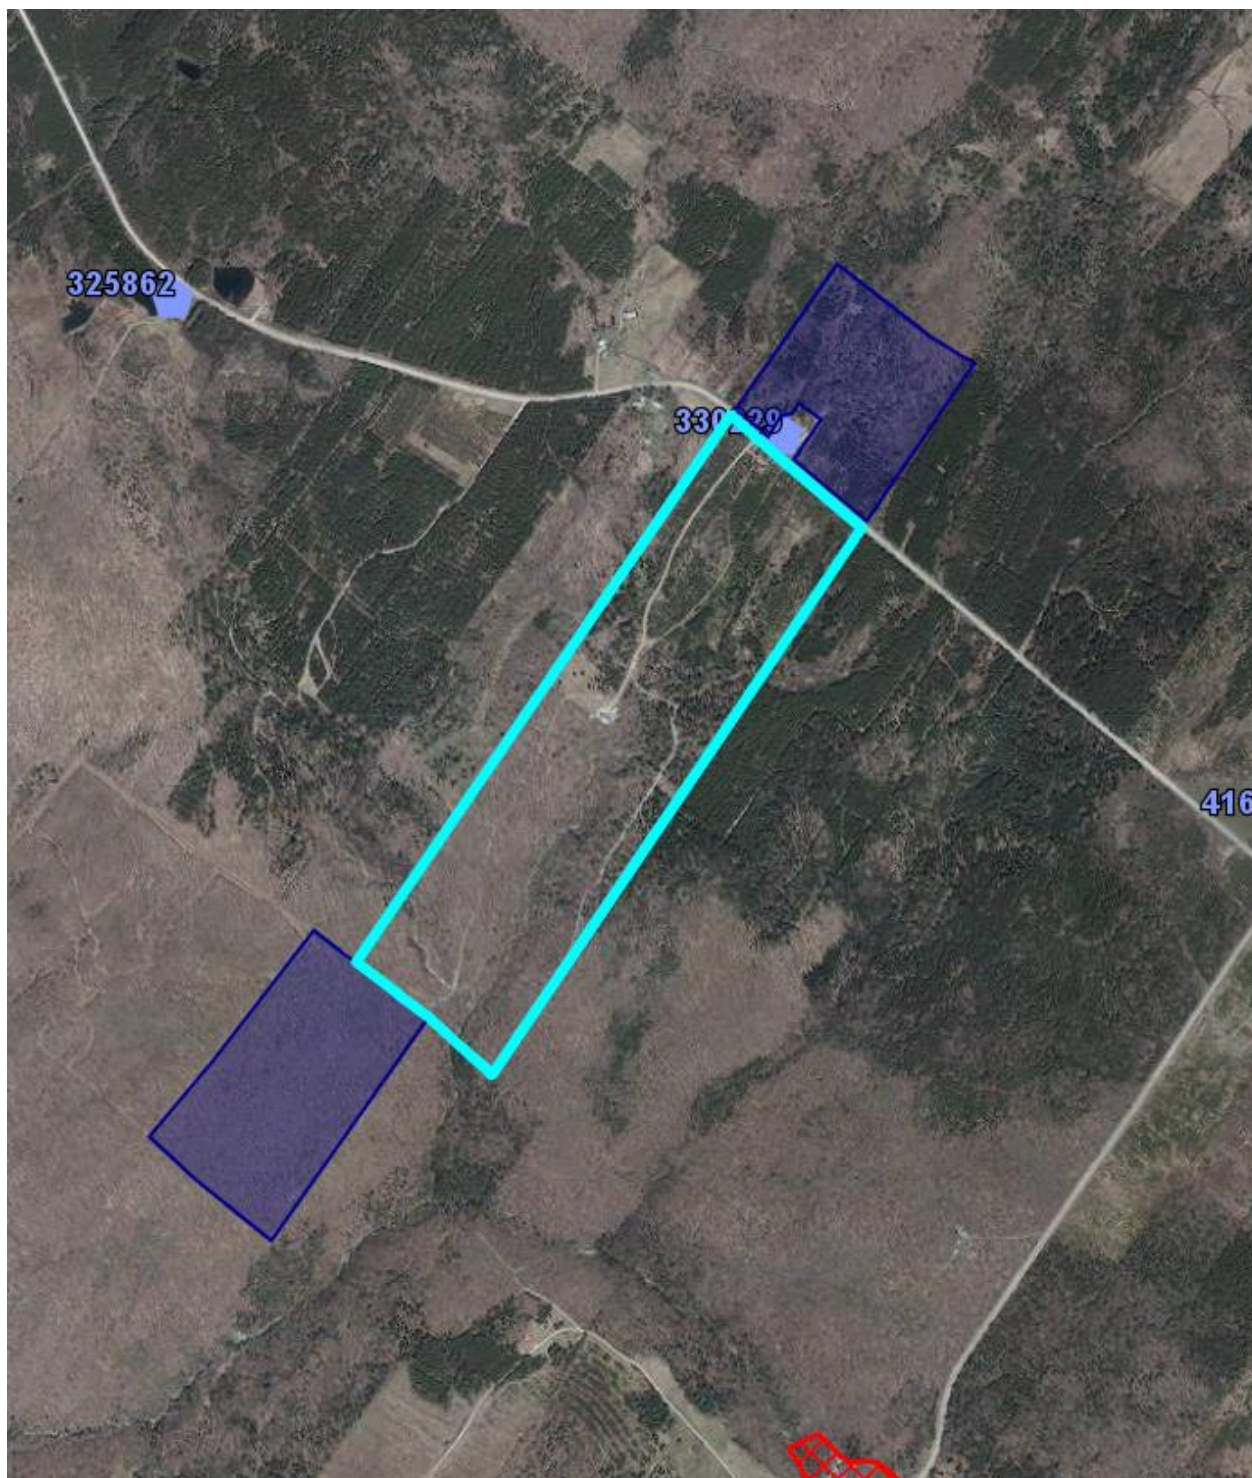

## Vue aérienne

Adresse :  
275, rang 2  
St-Ferdinand/St-Norbert

Lot(s) :  
6234349, 6234425,  
5891814

### Aspects légaux :

1. Cette carte contient des informations qui ont été préparées pour des fins administratives uniquement.
2. Cette matrice n'a aucune valeur légale et ne vous permet aucun droit de certification des limites cadastrales sur une propriété.
3. Source : [https://geoegl.msp.gouv.qc.ca/igo/cptaq\\_demeter/](https://geoegl.msp.gouv.qc.ca/igo/cptaq_demeter/)