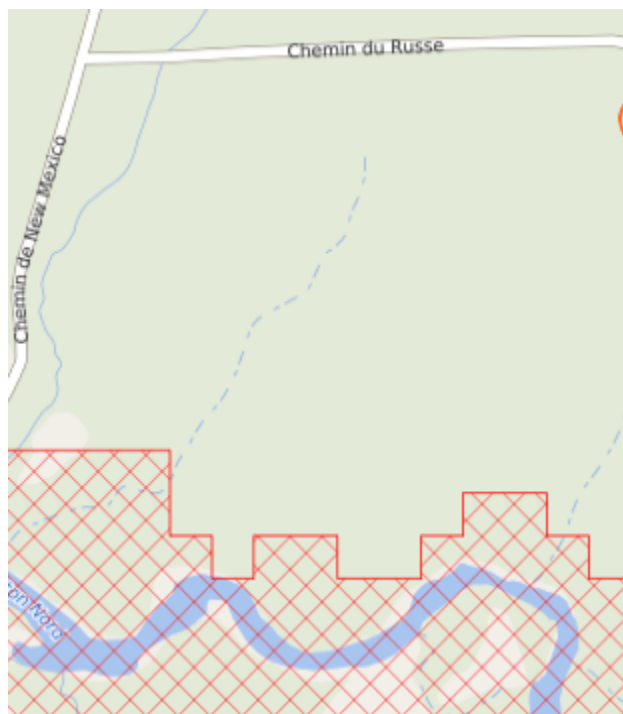

Zone inondable Vue Aérienne

Adresse :
Chemin Russe
Newport JOB1M0

Lot(s) :
5000693

Aspects légaux :

1. Cette carte contient des informations qui ont été préparées pour des fins administratives uniquement.
2. Cette matrice n'a aucune valeur légale et ne vous permet aucun droit de certification des limites cadastrales sur une propriété.
3. Source : Ministère de l'Environnement et de la Lutte contre les changements climatiques