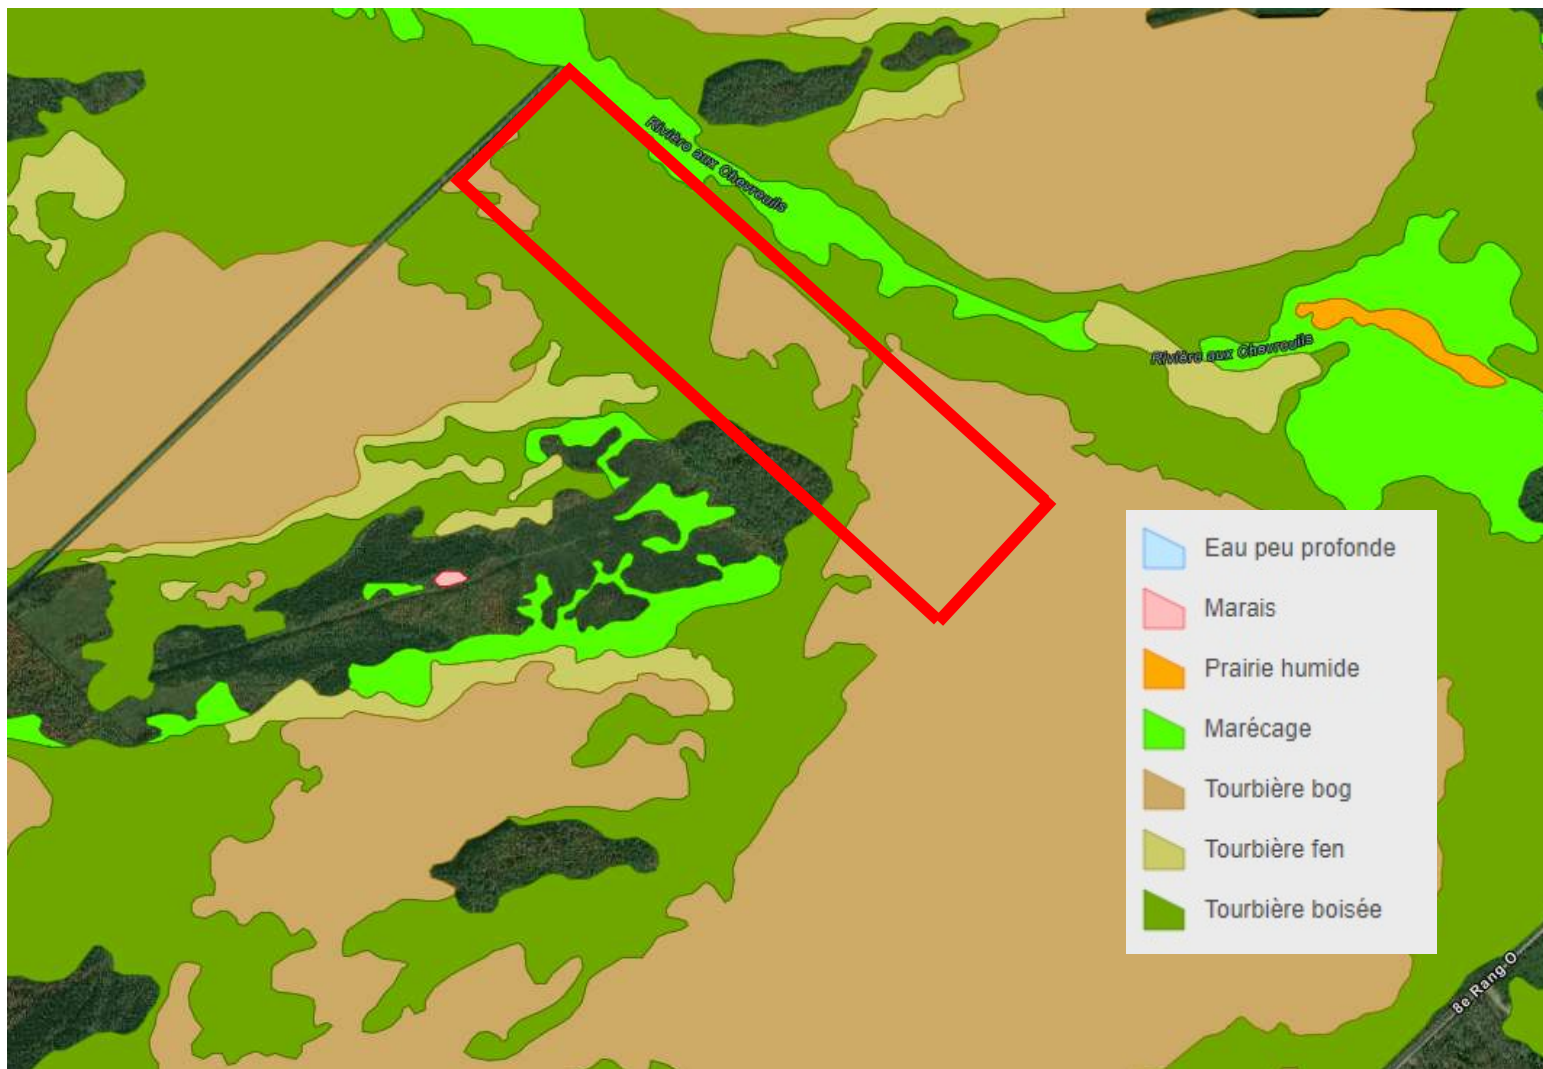

# Milieu Humide

Adresse :  
5<sup>e</sup> rang est,  
Lyster (QC) G0S 1V0

Lot(s) :  
5 834 173

## Aspects légaux :

1. Cette carte contient des informations qui ont été préparées pour des fins administratives uniquement.
2. Cette matrice n'a aucune valeur légale et ne vous permet aucun droit de certification des limites cadastrales sur une propriété.
3. Source : <https://www.canards.ca/endroits/quebec/cartographie-detaillee-des-milieus-humides-du-quebec/>
4. Les limites de la terre (en rouge) sont approximatives et ont été dessinées pour mieux situer la propriété.