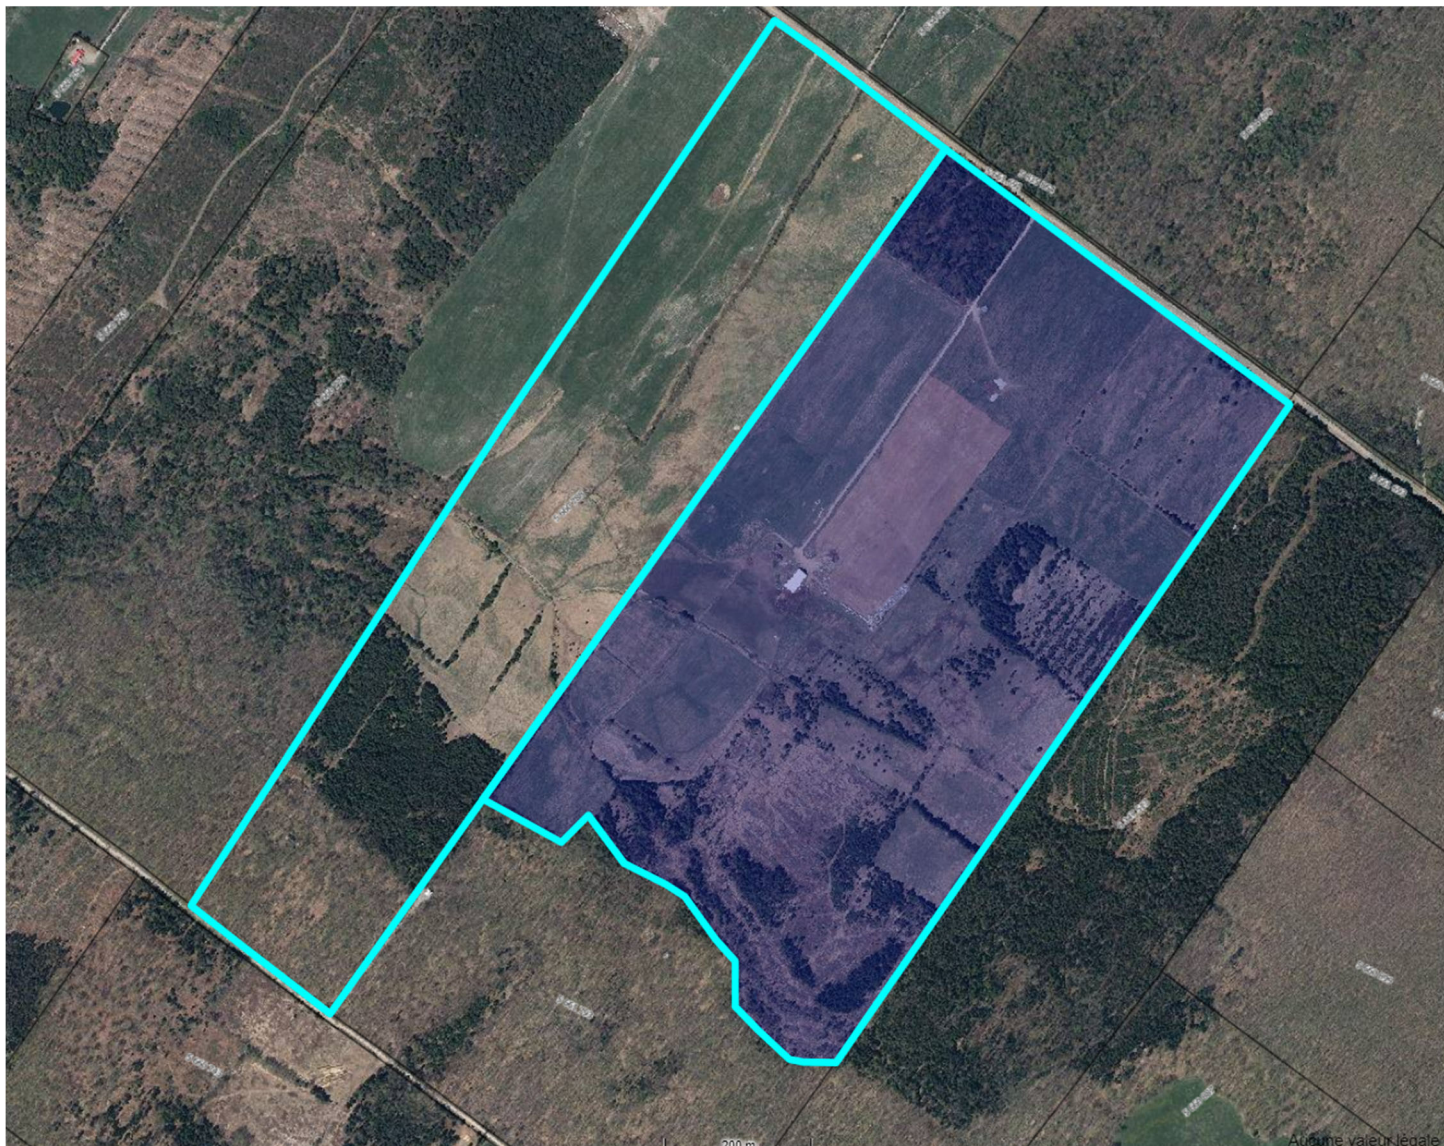

CPTAQ

Vue aérienne

Adresse :
2982, 7^e rang
St-Jean-de-Brébeuf
G0S 1K0

Lot(s) :
5 660 865
5 660 788

Aspects légaux :

1. Cette carte contient des informations qui ont été préparées pour des fins administratives uniquement.
2. Cette matrice n'a aucune valeur légale et ne vous permet aucun droit de certification des limites cadastrales sur une propriété.
3. Source : https://geoegl.msp.gouv.qc.ca/igo/cptaq_demeter/