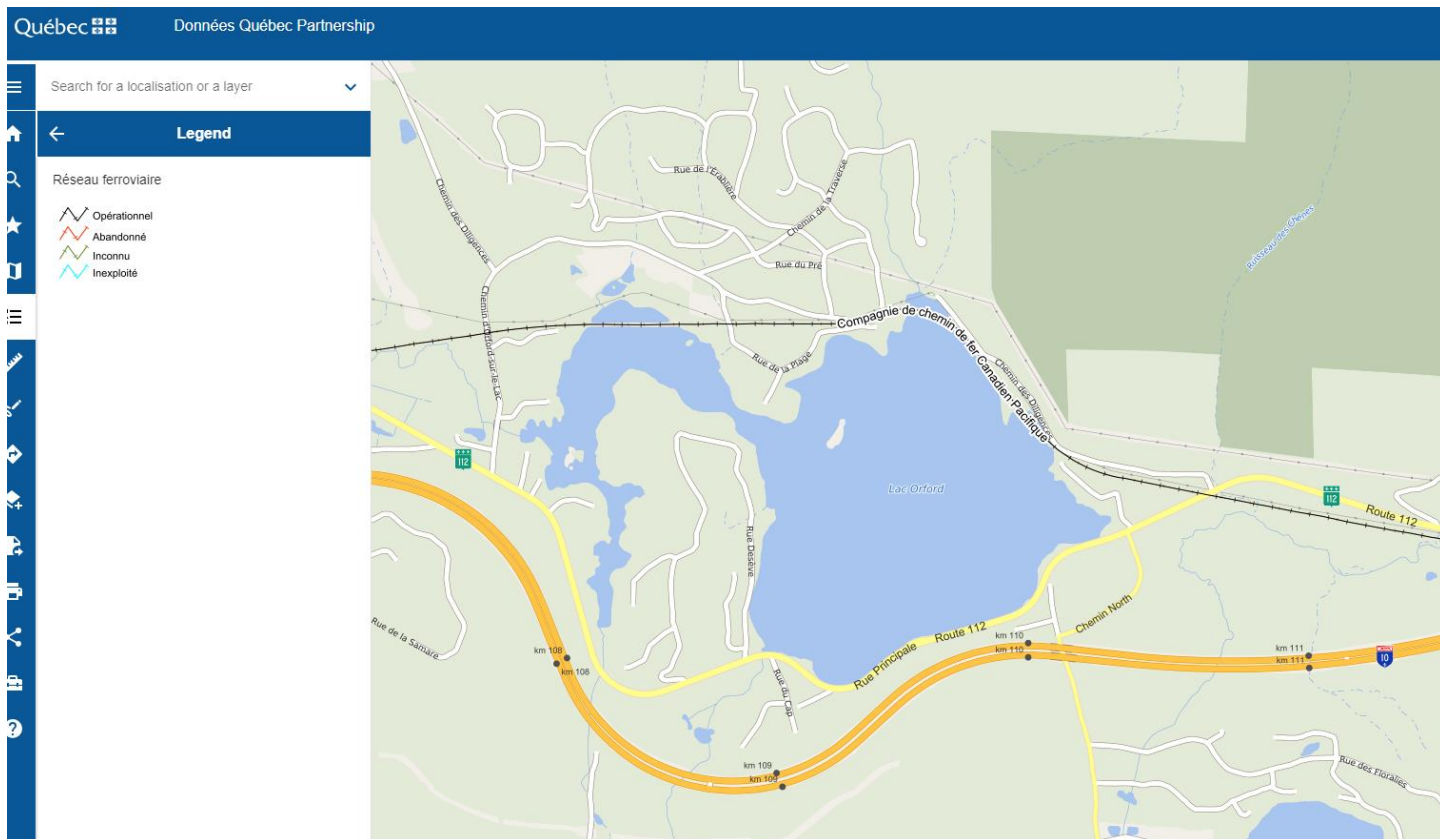

Réseau Ferroviaire

Adresse :
249 chemin d'Orford-sur-le-Lac,
Eastman (QC) J0E1P0

Lot(s) :
4 379 881

Aspects légaux :

1. Cette carte contient des informations qui ont été préparées pour des fins administratives uniquement.
2. Cette matrice n'a aucune valeur légale et ne vous permet aucun droit de définir officiellement une zone de trafic ferroviaire.
3. Source : Gouvernement du Canada : https://geoegl.msp.gouv.qc.ca/igo2/aperçu-qc/?context=mtq&visiblelayers=reseau_chfer_qc