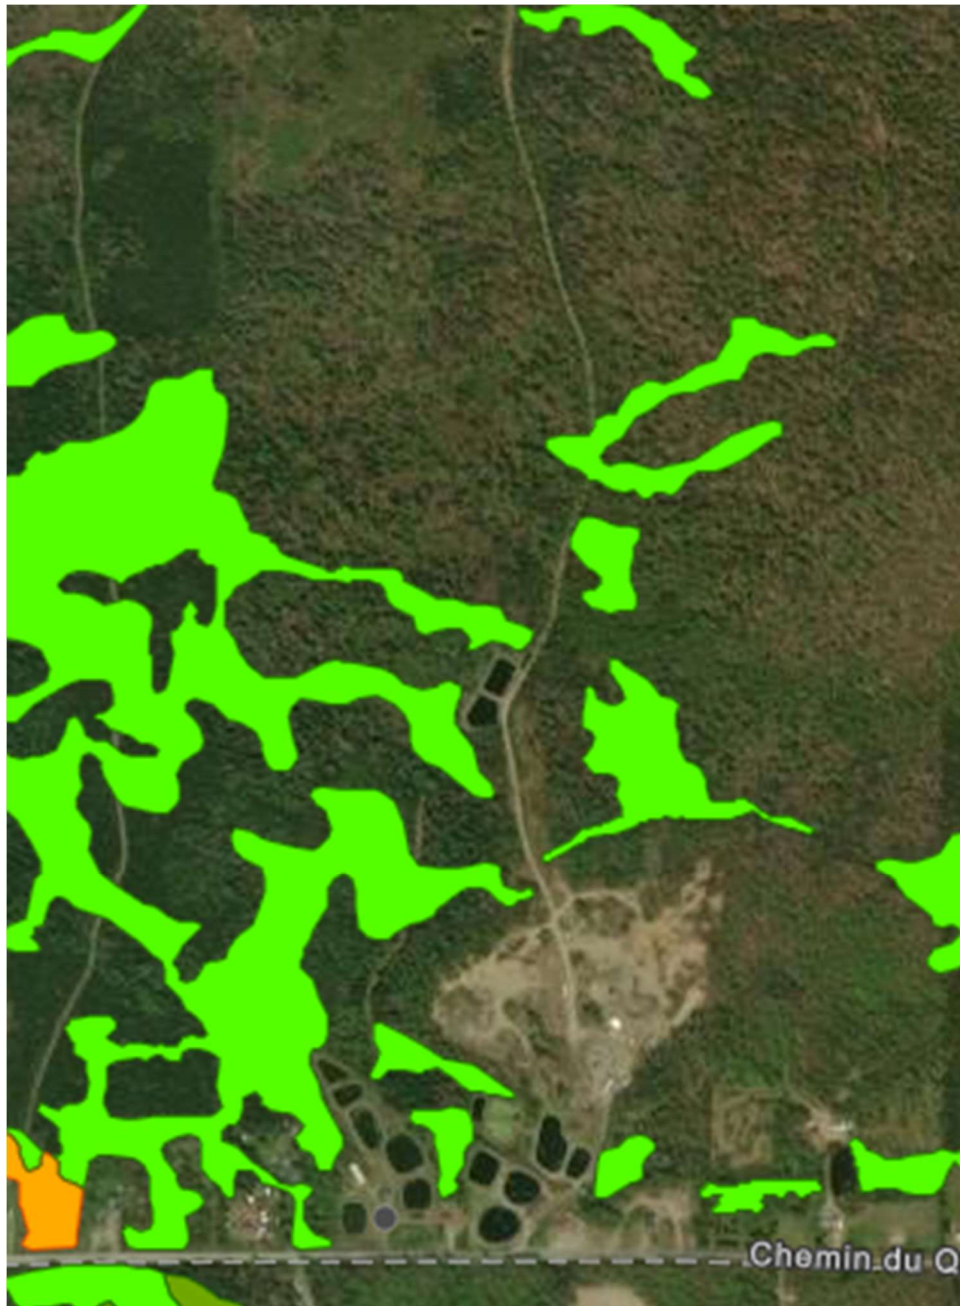

# Milieu Humide

Adresse :

171, chemin du Quatre-Milles  
La Patrie (Hampden) J0B 1Y0

Lot:

Partie du lot 4 773 782  
(nouveau lot à venir)

## Aspects légaux :

1. Cette carte contient des informations qui ont été préparées pour des fins administratives uniquement.
2. Cette matrice n'a aucune valeur légale et ne vous permet aucun droit de certification des limites cadastrales sur une propriété.
3. Source : <https://www.canards.ca/endoits/quebec/cartographie-detaillee-des-milieus-humides-du-quebec/>