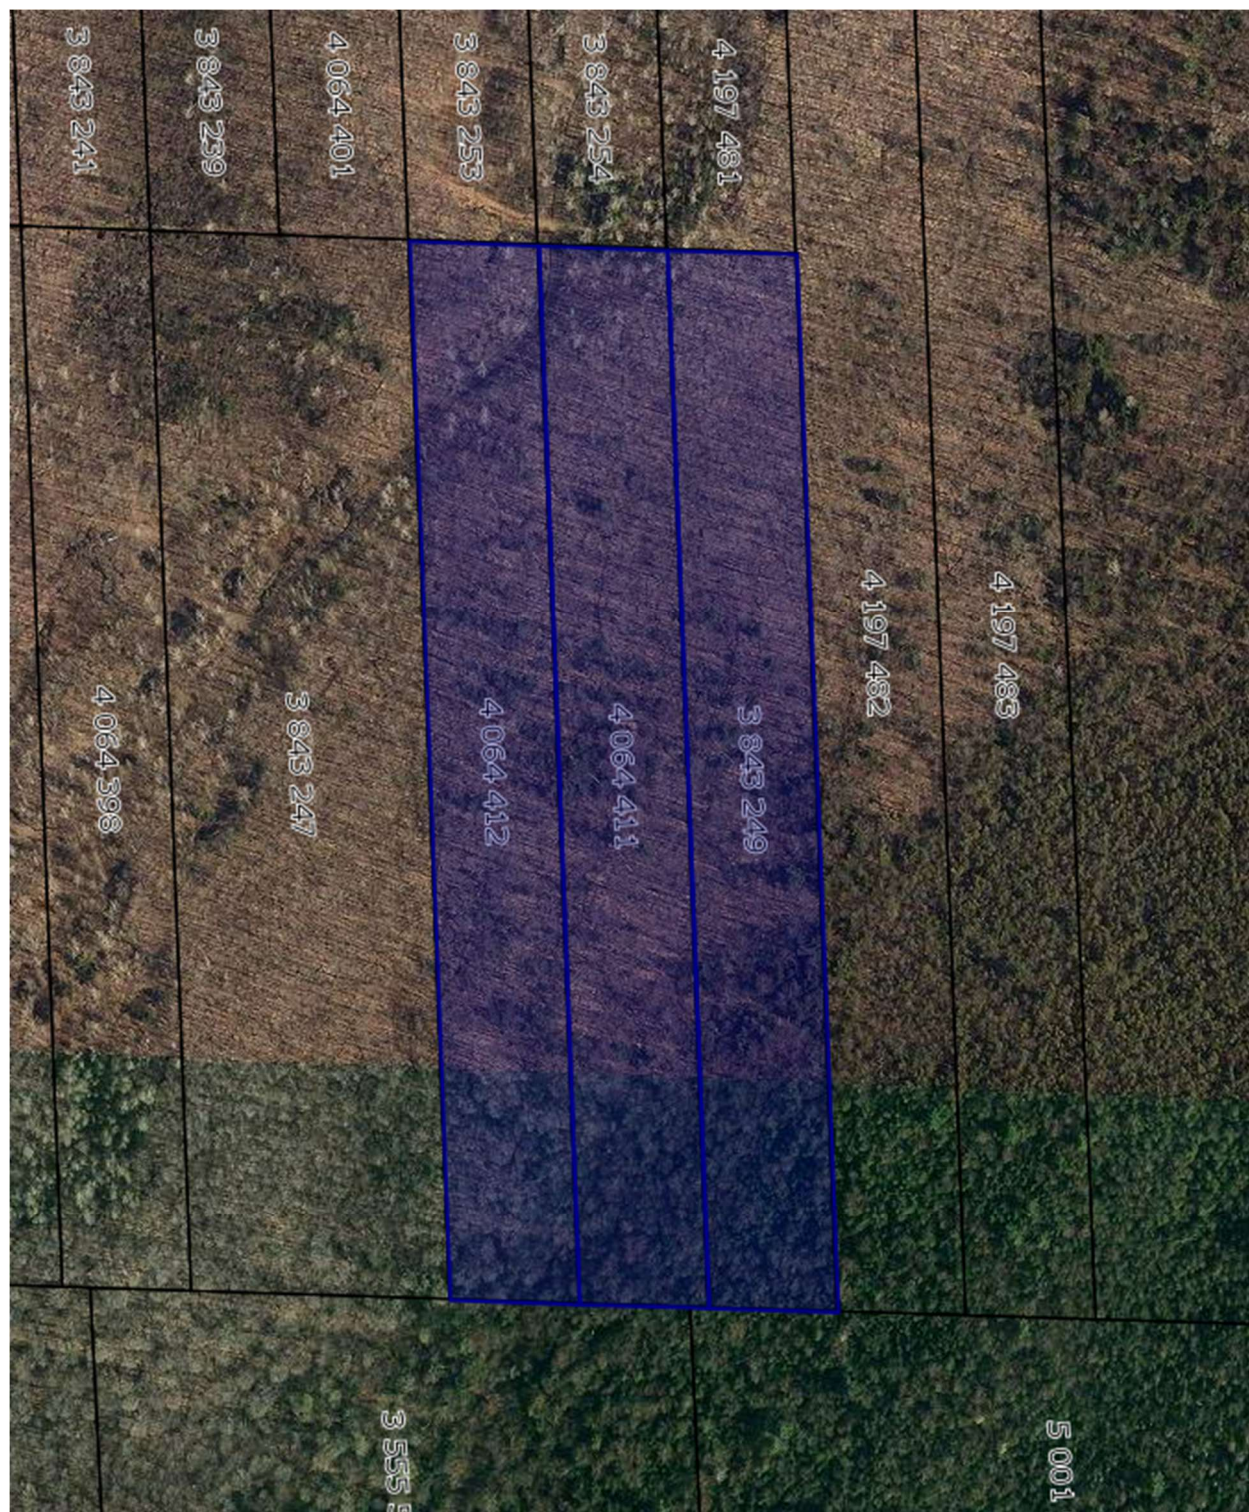

CPTAQ

Vue aérienne

Adresse :
6^e rang
Saint-Valérien-de-Milton
J0H 2B0

Lot(s) :
3 843 249
4 064 411
4 064 412

Aspects légaux :

1. Cette carte contient des informations qui ont été préparées pour des fins administratives uniquement.
2. Cette matrice n'a aucune valeur légale et ne vous permet aucun droit de certification des limites cadastrales sur une propriété.
3. Source : https://geoegl.msp.gouv.qc.ca/igo/cptaq_demeter/