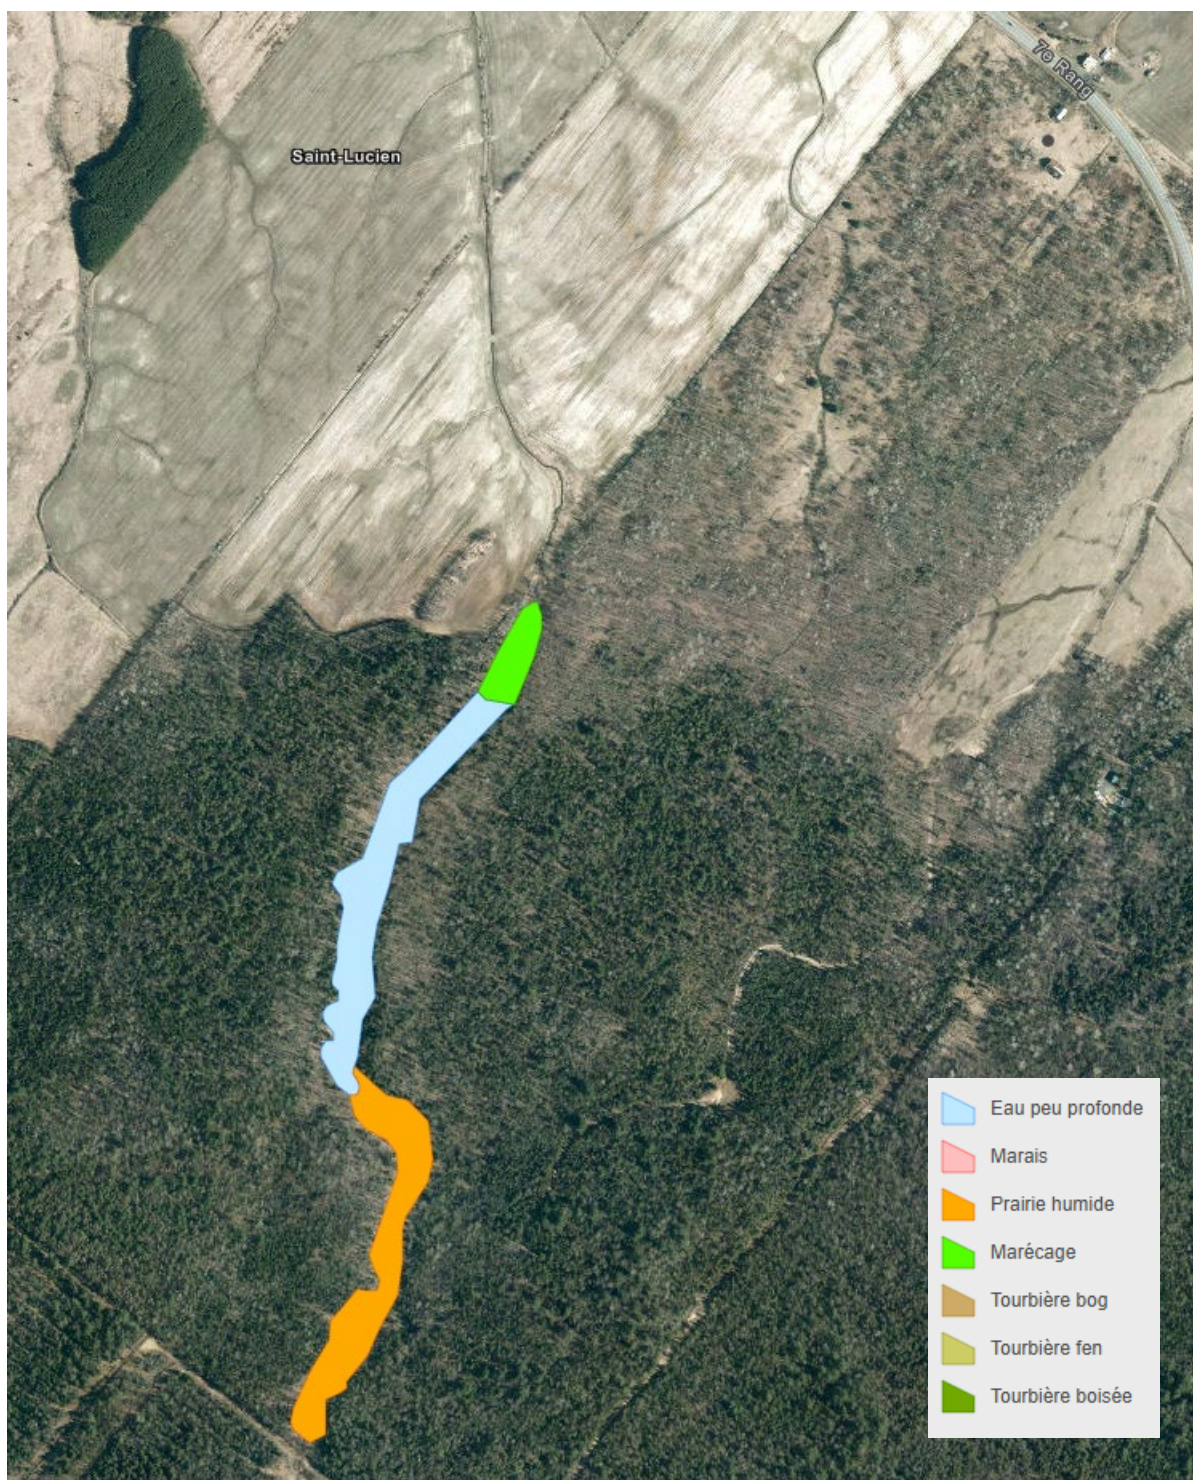

# Milieu Humide

Adresse :  
5705, 7<sup>e</sup> rang  
Saint-Lucien (Québec)  
J1N 3P6

Lots :  
5 454 510  
5 454 912

## Aspects légaux :

1. Cette carte contient des informations qui ont été préparées pour des fins administratives uniquement.
2. Cette matrice n'a aucune valeur légale et ne vous permet aucun droit de certification des limites cadastrales sur une propriété.
3. Source : <https://www.canards.ca/endroits/quebec/cartographie-detaillee-des-milieus-humides-du-quebec/>