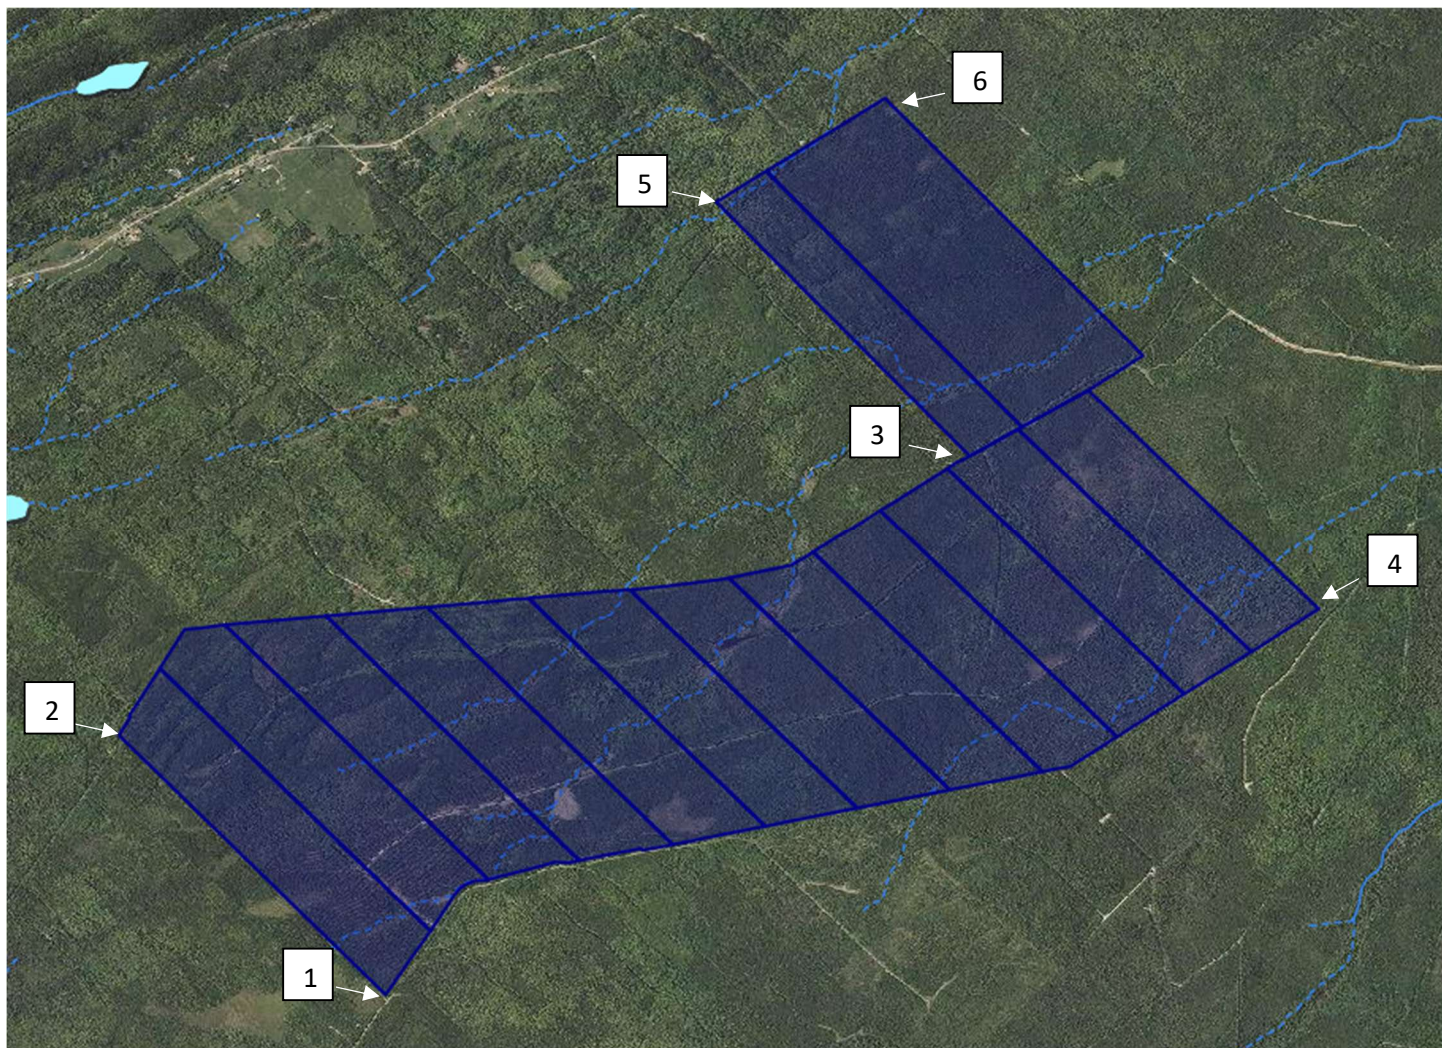

CPTAQ

Vue aérienne

Adresse :
8^e rang
Saint-Damase-de-l'Islet
(Québec)

Lots :
4829408, 4829409, 4829519,
4829520, 4829521, 4829522,
4829523, 4829524, 4829525,
4829526, 4829527, 4829528,
4829529, 4829530

Coordonnées GPS :

1. -70.050180, 47.218522
2. 47.227950, -70.064626
3. 47.238280, -70.018600
4. 47.232608, -69.999669
5. 47.247579, -70.032235
6. 47.251453, -70.023051