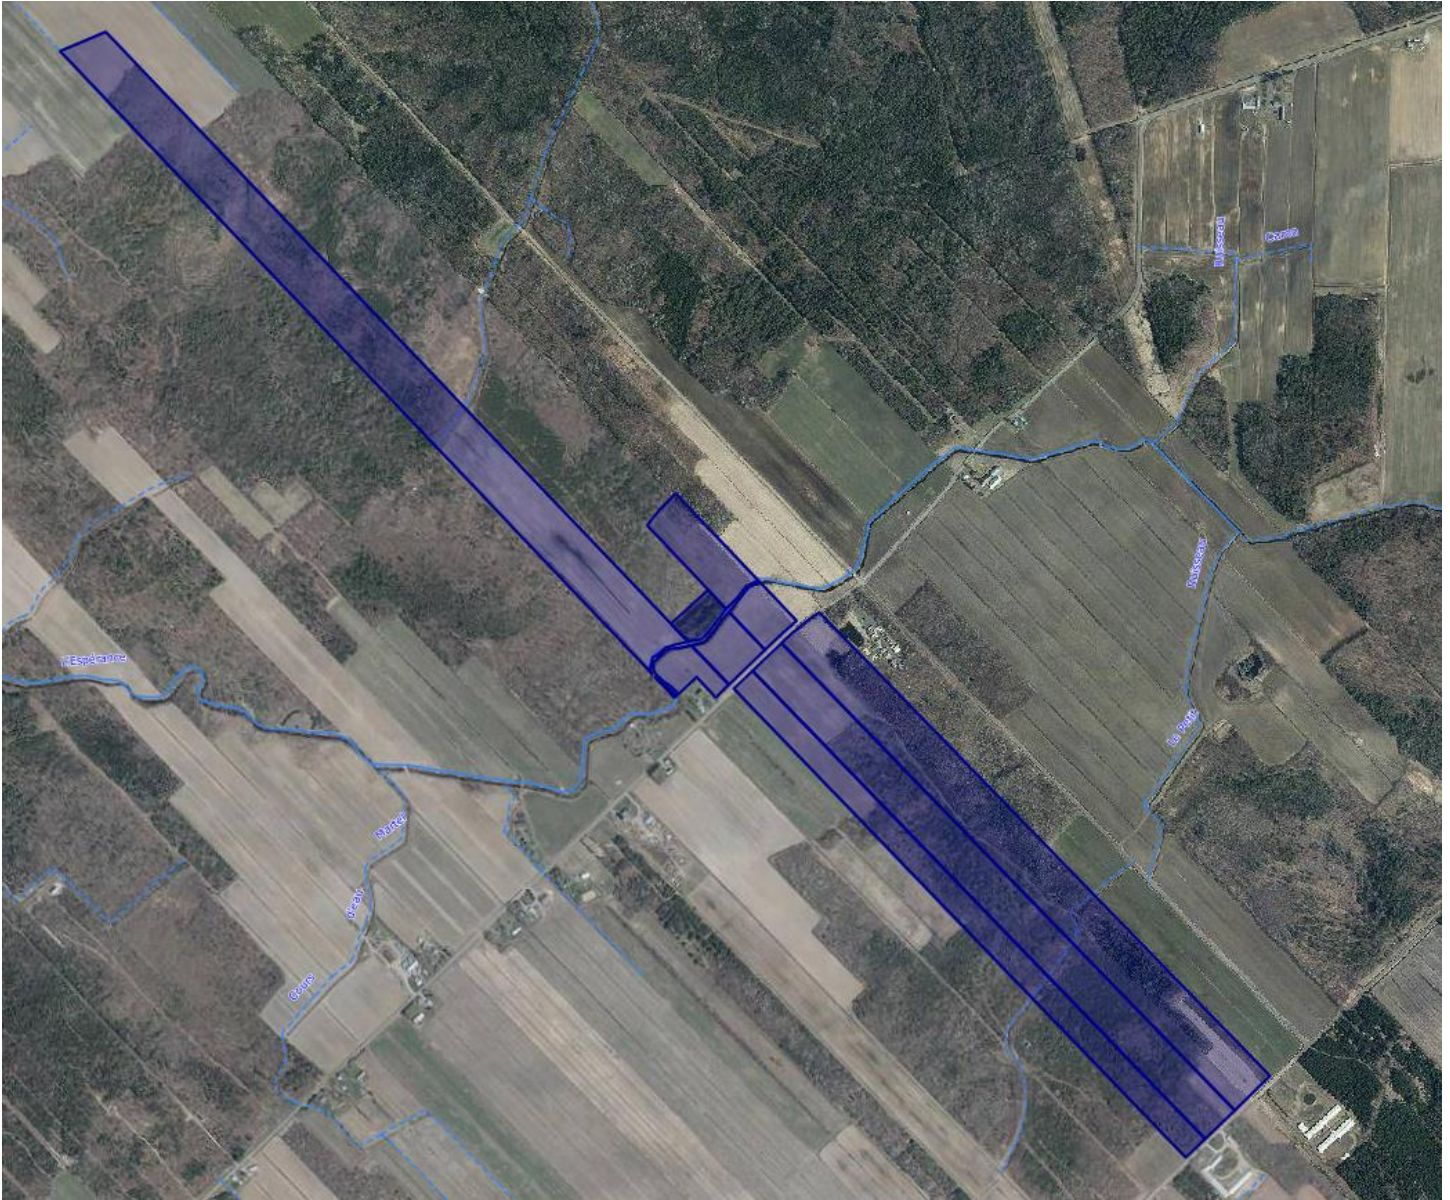

CPTAQ

Vue aérienne

Adresse :
Rang Saint-Antoine Est
Fortierville (Québec)
G0S 1J0

Lot(s) :
6 180 696, 6 181 014, 6 181 017,
6 181 070, 6 181 158, 6 181 159,
6 181 160, 6 181 161, 6 181 162,
6 181 163

Aspects légaux :

1. Cette carte contient des informations qui ont été préparées pour des fins administratives uniquement.
2. Cette matrice n'a aucune valeur légale et ne vous permet aucun droit de certification des limites cadastrales sur une propriété.
3. Source : https://geoegl.msp.gouv.qc.ca/igo/cptaq_demeter/